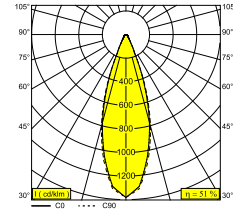

PUNK 621 C 92733 DIM8

471 321 811 922 ED8 GC

ВАРИАНТЫ ЦВЕТА КОРПУСА

ЧЕРНЫЙ 471 321 811 922 ED8 B

ЧЕРНЫЙ ЧИСТЫЙ 471 321 811 922 ED8 BP

ЗОЛОТО ЦВЕТНОЕ 471 321 811 922 ED8 GC

 [Веб-страница продукта](#)

Общая информация