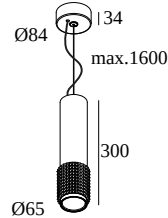

PUNK 621 C 92733 DIM8

471 321 811 922 ED8 GC

ВАРИАНТЫ ЦВЕТА КОРПУСА

ЧЕРНЫЙ 471 321 811 922 ED8 B

ЧЕРНЫЙ ЧИСТЫЙ 471 321 811 922 ED8 BP

ЗОЛОТО ЦВЕТНОЕ 471 321 811 922 ED8 GC

 [Веб-страница продукта](#)

Общая информация

ПРЕДНАЗНАЧЕН ДЛЯ УСТАНОВКИ	внутреннее
МОНТАЖ	ПОТОЛОК ПОДВЕСНОЙ
ЗАЩИТА ОТ ПЫЛИ И ВЛАГИ	IP20
ВЕС (КГ)	0,9
РЕГУЛИРУЕМОСТЬ	не регулируется
ИНФОРМАЦИЯ	REFLECTOR FL-33° INCL.DIMMABLE LED POWER SUPPLY 350mA-DC INCL.1 x CABLE SUSPENSION SINGLE AUTO. 1.6m INCL.1 x CABLE 2 x 0.75mm ²