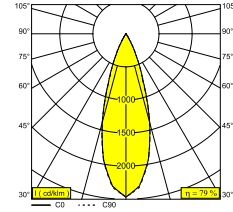

MIKALINE-OH! L148 93034 MDL

30614 9320 B

ВАРИАНТЫ ЦВЕТА КОРПУСА

ЧЕРНЫЙ 30614 9320 B

ЗОЛОТО ЦВЕТНОЕ 30614 9320 GC

 [Веб-страница продукта](#)

Общая информация

ПРЕДНАЗНАЧЕН ДЛЯ УСТАНОВКИ	внутреннее
МОНТАЖ	ПОТОЛОК НАКЛАДНОЙ, ПОТОЛОК ПОДВЕСНОЙ, СТЕНА НАКЛАДНОЙ
ЗАЩИТА ОТ ПЫЛИ И ВЛАГИ	IP20
ВЕС (КГ)	0.8
РЕГУЛИРУЕМОСТЬ	не регулируется
ИНФОРМАЦИЯ	INCL.PLUG-IN-48V CABLE 11cm black EXCL.LED POWER SUPPLY 48V-DC connection max.140W (3A)

Электрические характеристики

НОМИНАЛЬНОЕ НАПРЯЖЕНИЕ	48V-DC
ЭЛЕКТРИЧЕСКАЯ КЛАССИФИКАЦИЯ	III
УПРАВЛЕНИЕ	MDL = диммированный по протоколу 1-10V, DALI или Touch DIM
КЛАСС ПОТРЕБЛЕНИЯ ЭНЕРГИИ	F
СЕРТИФИКАТЫ	CB, ENEC

Характеристики источника света

LIGHTSOURCE NAME	LED
ТИП ИСТОЧНИКА СВЕТА	2 x (LED cluster 5,2W / CRI>90 (R9: 50) / 3000K / 596lm)
TM-30 ЗНАЧЕНИЯ	Rf: 90 / Rg: 101
SDCM	SDCM3
LM80	L80 > 60000
BEAM ANGLE	34°
ХАРАКТЕРИСТИКИ ИСТОЧНИКА	1192lm // 10,4W // 115lm/W
ХАРАКТЕРИСТИКИ СВЕТИЛЬНИКА	942lm // 12W // 79lm/W