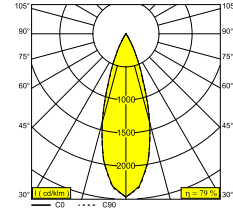

MIKALINE-OH! L148 93034 MDL

30614 9320 B

BESCHIKBAAR IN
ZWART 30614 9320 B
GOUD KLEUR 30614 9320 GC

 [Bekijk op website](#)

Algemene info

LOCATIE	binnen
INSTALLATIE	Plafond Opbouw, Plafond Gependeld, Wand Opbouw
STOF EN WATERDICHTHEID	IP20
GEWICHT (KG)	0.8
RICHTBAARHEID	niet richtbaar
INFO	INCL.PLUG-IN-48V CABLE 11cm black EXCL.LED POWER SUPPLY 48V-DC connection max.140W (3A)

Elektrische info

ELEKTRISCH	48V-DC
KLASSE	III
DIM TYPE	MDL = 1-10V of DALI of drukknop
ENERGIE KLASSE	F
CERTIFICATES	CB, ENEC

Info lichtbron

LIGHTSOURCE NAME	LED
LICHTBRON	2 x (LED cluster 5,2W / CRI>90 (R9: 50) / 3000K / 596lm)
TM-30 WAARDEN	Rf: 90 / Rg: 101
SMDC	SDCM3
LM80	L80 > 60000
BEAMANGLE	34°
LED TECHNIEK (LICHTBRON)	1192lm // 10,4W // 115lm/W
LED TECHNIEK (TOESTEL)	942lm // 12W // 79lm/W