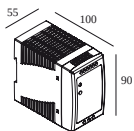

30610 0140 B CONNECTION CLIP 1 x PLUG-IN 48V B

Uitsparingsmaat (mm): 51

DELTALIGHT

MIKALINE-OH! L148 93034 MDL

30614 9320 B

LED voedingen

300 89 48 100 LED POWER SUPPLY 48V-DC / 100W DIN

Dimtype: niet dimbaar