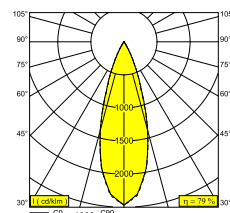

MIKALINE-OH! L148 93034 MDL

30614 9320 B

DISPONIBILE IN
NERO 30614 9320 B

ORO COLORATO 30614 9320 GC

[Visualizza sul sito web](#)

Informazioni generali

AMBIENTE	indoor
IP	Soffitto A superficie, Soffitto Sospeso, Parete A superficie
PROTEZIONE DELL'INGRESSO	IP20
PESO (KG)	0.8
ORIENTABILITÀ	non regolabile
INFORMAZIONI	INCL.PLUG-IN-48V CABLE 11cm black EXCL.LED POWER SUPPLY 48V-DC connection max.140W (3A)

Informazioni elettriche

ELETTRICO	48V-DC
CLASSE DI ISOLAMENTO	III
TIPO DI DIMMERAZIONE	MDL = 1-10 V o DALI o con pulsante na
CLASSE ENERGETICA	F
CERTIFICATI	CB, ENEC

Informazioni sulla Sorgente luminosa

LIGHTSOURCE NAME	LED
SORGENTE LUMINOSA	2 x (LED cluster 5,2W / CRI>90 (R9: 50) / 3000K / 596lm)
TM-30	Rf: 90 / Rg: 101
SDMC	SDCM3
LM80	L80 > 60000
BEAMANGLE	34°
SPECIFICHE TECNICHE (SORGENTE LUMINOSA)	1192lm // 10,4W // 115lm/W
SPECIFICHE TECNICHE (APPARECCHIO DI ILLUMINAZIONE)	942lm // 12W // 79lm/W

Requisiti

LED POWER SUPPLY 48V-DC (Remote)
DIMMABLE MODULATOR
POWERBOX 48V-DC PLUG-IN

Opzioni

MIKALINE - JUNCTION / FIXATION
MIKALINE - CABLE SUSPENSION
PLUG-IN 48V CABLE
CONNECTION CLIP 1 x PLUG-IN 48V
CEILING BASE PLUG-IN 48V