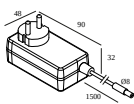

**21012 0230** LED POWER SUPPLY 48V-DC / 100W

Tipo di regolazione: non dimmerabile

Dimensione del foro (mm): 40

**21012 0240** LED POWER SUPPLY 48V-DC / 200W

Tipo di regolazione: non dimmerabile

Dimensione del foro (mm): 40