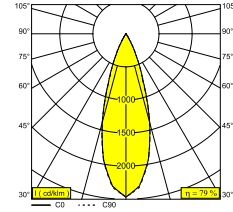

MIKALINE-OH! L148 93034 MDL

30614 9320 B

DISPONIBLE EN

NOIR 30614 9320 B

COULEUR OR 30614 9320 GC

 [Voir sur le site Web](#)

Informations générales

EMPLACEMENT	interieur
INSTALLATION	Plafond Applique,Plafond Suspendu,Mur Applique
INDICE DE PROTECTION	IP20
POIDS (KG)	0.8
ORIENTATION	non réglable
INFORMATIONS	INCL.PLUG-IN-48V CABLE 11cm black EXCL.LED POWER SUPPLY 48V-DC connection max.140W (3A)

Informations électriques

ÉLECTRIQUE	48V-DC
CLASSE	III
TYPE DIM	MDL = dimmable 1 à 10 V ou DALI ou bouton poussoir
CLASSE D'ÉNERGIE	F
CERTIFICATS	CB, ENEC

Info Source lumineuse

LIGHTSOURCE NAME	LED
SOURCE DE LUMIÈRE	2 x (LED cluster 5,2W / CRI>90 (R9: 50) / 3000K / 596lm)
VALEURS TM-30	Rf: 90 / Rg: 101
SDCM	SDCM3
LM80	L80 > 60000
BEAMANGLE	34°
TECHNIQUES LED (SOURCE LUMINEUSE)	1192lm // 10,4W // 115lm/W
TECHNIQUES LED (LUMINAIRE)	942lm // 12W // 79lm/W