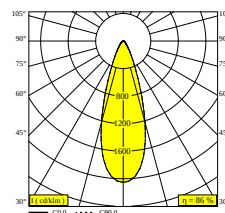

OBIN ON 2 92736 DIM5

30512 9235 B

DOSTĘPNE W
CZARNY 30512 9235 B
BIAŁY 30512 9235 W

Zobacz na stronie internetowej

Ogólne informacje	
LOKALIZACJA	wewnętrzne
MONTAŻ	Sufit Montowane na powierzchni
STOPIEŃ OCHRONY	IP20
WAGA (KG)	1.4
MOŻLIWOŚĆ REGULACJI	0° to 45° obrotowe, 360° obrotowy
INFORMACJA	2 x LENS FL-36° INCL.DIMMABLE POWER SUPPLY
Informacje elektryczne	
ELEKTRYCZNY	120-240V / 50-60Hz
KLASA	I
W ZESTAWIE ZASILACZ	YES
TYP ŚCIEMNIACZA	ściemniany poprzez DALI
KLASA ENERGETYCZNA	E
Informacje o źródle światła	
LIGHTSOURCE NAME	LED
ŹRÓDŁO ŚWIATŁA	2 x (LED array 11,6W / CRI>90 (R9: 60) / 2700K / 1458lm)
TM-30 VALUES	rf: 89 / Rg: 100
SDCM	SDCM1
GRUPA RYZYKA	RG1
LM80	L90B10 > 50000
BEAMANGLE	36°
TECHNOLOGIA LED (ŹRÓDŁO ŚWIATŁA)	2916lm // 23,2W // 125lm/W
TECHNOLOGIA LED (OPRAWA)	2515lm // 26,7W // 94lm/W
Wymagania	
SPY 90 TUBE	
Akcesoria	
HONEYCOMB 75	