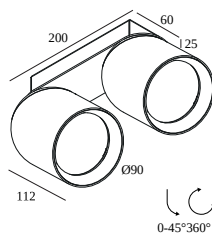

OBIN ON 2 92736 DIM5

30512 9235 B

DOSTĘPNE W
CZARNY 30512 9235 B
BIAŁY 30512 9235 W

Zobacz na stronie internetowej

Ogólne informacje	
LOKALIZACJA	wewnętrzne
MONTAŻ	Sufit Montowane na powierzchni
STOPIEŃ OCHRONY	IP20
WAGA (KG)	1.4
MOŻLIWOŚĆ REGULACJI	0° to 45° obrotowe, 360° obrotowy
INFORMACJA	2 x LENS FL-36° INCL.DIMMABLE POWER SUPPLY
Informacje elektryczne	
ELEKTRYCZNY	120-240V / 50-60Hz
KLASA	I
W ZESTAWIE ZASILACZ	YES
TYP ŚCIEMNIACZA	ściemniany poprzez DALI
KLASA ENERGETYCZNA	E
Informacje o źródle światła	
LIGHTSOURCE NAME	LED
ŹRÓDŁO ŚWIATŁA	2 x (LED array 11,6W / CRI>90 (R9: 60) / 2700K / 1458lm)
TM-30 VALUES	rf: 89 / Rg: 100
SDCM	SDCM1
GRUPA RYZYKA	RG1
LM80	L90B10 > 50000
BEAMANGLE	36°
TECHNOLOGIA LED (ŹRÓDŁO ŚWIATŁA)	2916lm // 23,2W // 125lm/W
TECHNOLOGIA LED (OPRAWA)	2515lm // 26,7W // 94lm/W
Wymagania	
SPY 90 TUBE	
Akcesoria	
HONEYCOMB 75	

Aby uzyskać szczegółowe instrukcje instalacji, zapoznaj się z instrukcją : [30512_XXX5_HAND.pdf](#)

ZAKOŃCZ SWOJĄ SPECYFIKACJĘ

Urządzenia do regulacji światła

19810 0110 B HONEYCOMB 75 SINGLE USE B

Zakończ swój produkt