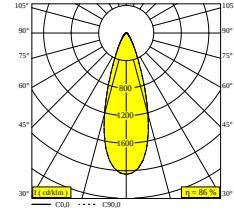

OBIN ON 2 92736 DIM5

30512 9235 B

ERHÄLTlich IN
SCHWARZ 30512 9235 B
WEISS 30512 9235 W

 [Auf der Website anzeigen](#)

Allgemeine Information

ANWENDUNGSBEREICH	innenbereich
INSTALLATION	Decke Aufbau
SCHUTZ GEGEN EINDRINGEN	IP20
GEWICHT (KG)	1.4
VERSTELLBARKEIT	0° to 45° schwenkbar, 360° drehbar
INFORMATION	2 x LENS FL-36° INCL.DIMMABLE POWER SUPPLY