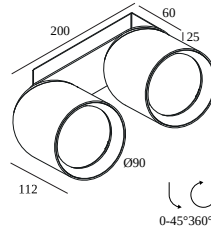

OBIN ON 2 92736 DIM5

30512 9235 B

ERHÄLTlich IN
SCHWARZ 30512 9235 B
WEISS 30512 9235 W

 [Auf der Website anzeigen](#)

Allgemeine Information

ANWENDUNGSBEREICH	innenbereich
INSTALLATION	Decke Aufbau
SCHUTZ GEGEN EINDRINGEN	IP20
GEWICHT (KG)	1.4
VERSTELLBARKEIT	0° to 45° schwenkbar, 360° drehbar
INFORMATION	2 x LENS FL-36° INCL.DIMMABLE POWER SUPPLY