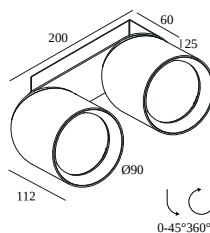

OBIN ON 2 92736 DIM5

30512 9235 B

DISPONIBLE EN
NOIR 30512 9235 B
BLANC 30512 9235 W

[Voir sur le site Web](#)

Informations générales	
EMPLACEMENT	interieur
INSTALLATION	Plafond Applique
INDICE DE PROTECTION	IP20
POIDS (KG)	1.4
ORIENTATION	0° à 45° inclinable, 360° rotatif
INFORMATIONS	2 x LENS FL-36° INCL.DIMMABLE POWER SUPPLY