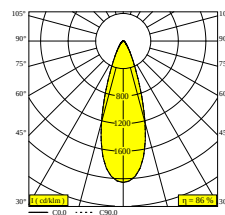

OBIN ON 2 92736 DIM5

30512 9235 B

DISPONIBLE EN
NOIR 30512 9235 B
BLANC 30512 9235 W

[Voir sur le site Web](#)

Informations générales	
EMPLACEMENT	interieur
INSTALLATION	Plafond Applique
INDICE DE PROTECTION	IP20
POIDS (KG)	1.4
ORIENTATION	0° à 45° inclinable, 360° rotatif
INFORMATIONS	2 x LENS FL-36° INCL.DIMMABLE POWER SUPPLY

Informations électriques	
ÉLECTRIQUE	120-240V / 50-60Hz
CLASSE	I
ALIMENTATION	YES
TYPE DIM	DALI
CLASSE D'ÉNERGIE	E

Info Source lumineuse	
LIGHTSOURCE NAME	LED
SOURCE DE LUMIÈRE	2 x (LED array 11,6W / CRI>90 (R9: 60) / 2700K / 1458lm)
VALEURS TM-30	rf: 89 / Rg: 100
SDCM	SDCM1
GROUPE DE RISQUE	RG1
LM80	L90B10 > 50000
BEAMANGLE	36°
TECHNIQUES LED (SOURCE LUMINEUSE)	2916lm // 23,2W // 125lm/W
TECHNIQUES LED (LUMINAIRE)	2515lm // 26,7W // 94lm/W