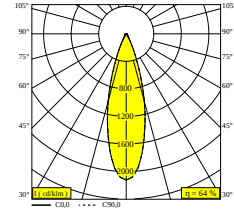

[Bekijk op website](#)

Algemene info

LOCATIE	binnen
INSTALLATIE	Laagspanningssystemen Laagspanningssysteem montage
STOF EN WATERDICHTHEID	IP20
GEWICHT (KG)	0,5
RICHTBAARHEID	0° tot 90° zwenkbaar, 355° roteerbaar
INFO	REFLECTOR FL-30° EXCL.LED POWER SUPPLY 48V-DC DALI DT8 dimming Optional REFLECTORS 20° & 45° available

Elektrische info

INGANGSSPANNING	48V-DC
KLASSE	III
DIM TYPE	DALI
ENERGIE KLASSE	E
CERTIFICATEN	CB, ENEC, EPD

Info lichtbron

LIGHTSOURCE NAME	LED
LICHTBRON	LED array 9W / CRI>90 (R9: 50) / 2700K-6500K / 1087lm
TM-30-15 WAARDEN	rf: 89 / Rg: 100
SDCM	SDCM2
RISK-GROEP	RG1
LM80	L90B10 > 50000
BEAMANGLE	30°
LED TECHNIEK (LICHTBRON)	1087lm // 9W // 121lm/W
LED TECHNIEK (TOESTEL)	694lm // 10,4W // 67lm/W

Opmerkingen

Take a look at our [MAGNETIC PROFILES movie](#)

Benodigdheden

SPY 52 TUBE
LED POWER SUPPLY 48V-DC

Accessoires

HONEYCOMB 42
SPREAD LENS 42
LINEAR SPREAD LENS 42
SOFTENING LENS 42
GLASS SBL 42