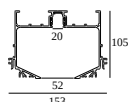

COMPATIBELE DRAAGSTRUCTUREN

SPLITLINE M52 profile

Beschikbare kleuren

420 52 10 00 SPM52 - PROFILE 1m