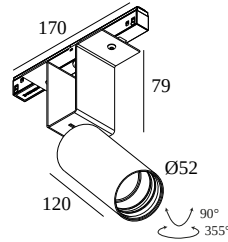

[Bekijk op website](#)

Algemene info

LOCATIE	binnen
INSTALLATIE	Laagspanningssystemen Laagspanningssysteem montage
STOF EN WATERDICHTHEID	IP20
GEWICHT (KG)	0,5
RICHTBAARHEID	0° tot 90° zwenkbaar, 355° roteerbaar
INFO	REFLECTOR FL-30° EXCL.LED POWER SUPPLY 48V-DC DALI DT8 dimming Optional REFLECTORS 20° & 45° available

Elektrische info

INGANGSSPANNING	48V-DC
KLASSE	III
DIM TYPE	DALI
ENERGIE KLASSE	E
CERTIFICATEN	CB, ENEC, EPD

Info lichtbron

LIGHTSOURCE NAME	LED
LICHTBRON	LED array 9W / CRI>90 (R9: 50) / 2700K-6500K / 1087lm
TM-30-15 WAARDEN	rf: 89 / Rg: 100
SDCM	SDCM2
RISK-GROEP	RG1
LM80	L90B10 > 50000
BEAMANGLE	30°
LED TECHNIEK (LICHTBRON)	1087lm // 9W // 121lm/W
LED TECHNIEK (TOESTEL)	694lm // 10,4W // 67lm/W

Opmerkingen

Take a look at our [MAGNETIC PROFILES movie](#)

Benodigdheden

SPY 52 TUBE
LED POWER SUPPLY 48V-DC

Accessoires

HONEYCOMB 42
SPREAD LENS 42
LINEAR SPREAD LENS 42
SOFTENING LENS 42
GLASS SBL 42