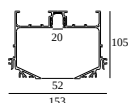

### Beschikbare kleuren

**420 52 10 00** SPM52 - PROFILE 1m

**420 52 20 00** SPM52 - PROFILE 2m

**420 52 30 00** SPM52 - PROFILE 3m

**24413 0000** SPM52 - PROFILE

Notes: