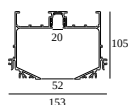

420 52 20 00 SPM52 - PROFILE 2m