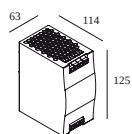

300 89 48 240 LED POWER SUPPLY 48V-DC / 240W DIN

24 ☐

Dimtype: niet dimbaar