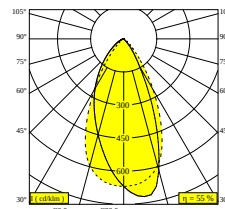

Voir sur le site Web

Informations générales

EMPLACEMENT	interieur
INSTALLATION	Systèmes basse tension Monté sur systèmes basse tension
INDICE DE PROTECTION	IP20
POIDS (KG)	0.3
ORIENTATION	0° à 85° inclinable, 355° rotatif
INFORMATIONS	WALLWASH LENS EXCL.LED POWER SUPPLY 48V-DC