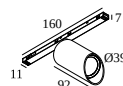

Voir sur le site Web

Informations générales

EMPLACEMENT	interieur
INSTALLATION	Systèmes basse tension Monté sur systèmes basse tension
INDICE DE PROTECTION	IP20
POIDS (KG)	0.3
ORIENTATION	0° à 85° inclinable, 355° rotatif
INFORMATIONS	WALLWASH LENS EXCL.LED POWER SUPPLY 48V-DC