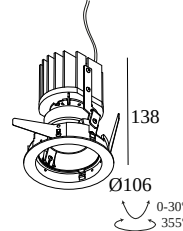

iMAX II ROUND ADJUSTABLE MP 92718

24211 9210 W

BESCHIKBAAR IN
ZWART 24211 9210 B
WIT 24211 9210 W

 [Bekijk op website](#)

Algemene info

LOCATIE	binnen
INSTALLATIE	Plafond Inbouw
ZAAGMAAT/OPENING (MM)	rond - 98
INBOUWDIEPTE (MM)	155
DIKTE MONTAGEOPPERVLAK (MM)	max.25
STOF EN WATERDICHTHEID	IP20 or IP54 (with TUBE IP)
GEWICHT (KG)	0.5
RICHTBAARHEID	0° tot 30° zwenkbaar, 355° roteerbaar
INFO	LENS SP-18° EXCL.LED POWER SUPPLY 350-500mA-DC