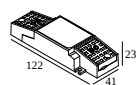

Uitsparingsmaat (mm): 84

21012 005W LED POWER SUPPLY MULTI-POWER COMPACT WDL

1 | 1

Dimtype: WDL = draadloos

Uitsparingsmaat (mm): 54

DELTALIGHT

iMAX II ROUND ADJUSTABLE MP 92718

24211 9210 W