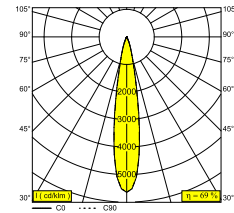

iMAX II ROUND ADJUSTABLE MP 92718

24211 9210 W

BESCHIKBAAR IN
ZWART 24211 9210 B
WIT 24211 9210 W

 [Bekijk op website](#)

Algemene info

LOCATIE	binnen
INSTALLATIE	Plafond Inbouw
ZAAGMAAT/OPENING (MM)	rond - 98
INBOUWDIEPTE (MM)	155
DIKTE MONTAGEOPPERVLAK (MM)	max.25
STOF EN WATERDICHTHEID	IP20 or IP54 (with TUBE IP)
GEWICHT (KG)	0.5
RICHTBAARHEID	0° tot 30° zwenkbaar, 355° roteerbaar
INFO	LENS SP-18° EXCL.LED POWER SUPPLY 350-500mA-DC

Elektrische info

KLASSE	III
DIM TYPE	afhankelijk van de te kiezen externe voeding
ENERGIE KLASSE	E
CERTIFICATEN	CB, EAC, ENEC

Info lichtbron

LIGHTSOURCE NAME	LED
LICHTBRON	LED array 11,6-17,2W / CRI>90 (R9: 60) / 2700K / 1458-2009lm
TM-30-15 WAARDEN	rf: 89 / Rg: 100
SDCM	SDCM1
RISK-GROEP	RG1
LM80	L90B10 > 50000
BEAMANGLE	18°
LED TECHNIEK (LICHTBRON)	2009lm // 17,2W // 117lm/W
LED TECHNIEK (TOESTEL)	1387lm // 19,8W // 70lm/W