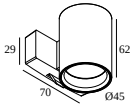

418 163 822 MDL SUPERLOOP-FIX 40 DOWN-UP GT 82720 MDL

418 163 832 MDL SUPERLOOP-FIX 40 DOWN-UP GT 83020 MDL

SUPERLOOP-FIX 45 MDL

418 263 923 MDL SUPERLOOP-FIX 45 92740 MDL

DELTALIGHT

SUPERLOOP HC 300 MDL

20557 0000 FG