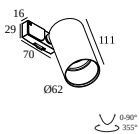

DELTALIGHT

SUPERLOOP HC 300 MDL

20557 0000 FG

20569 9310 SUPERLOOP-SPY 66 93018 MDL

20569 9320 SUPERLOOP-SPY 66 93030 MDL

20569 9330 SUPERLOOP-SPY 66 93045 MDL

SUPERLOOP-SPY FOCUS MDL

20547 9200 SUPERLOOP-SPY FOCUS LP 927 MDL

20547 9300 SUPERLOOP-SPY FOCUS LP 930 MDL

SUPERLOOP-SPY MDL

418 361 811 921 MDL SUPERLOOP-SPY 92718 MDL

418 361 811 922 MDL SUPERLOOP-SPY 92733 MDL

418 361 811 931 MDL SUPERLOOP-SPY 93018 MDL

418 361 811 932 MDL SUPERLOOP-SPY 93033 MDL