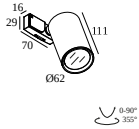

DELTALIGHT

SUPERLOOP HC 300 MDL

20557 0000 FG

20569 9310 SUPERLOOP-SPY 66 93018 MDL

20569 9320 SUPERLOOP-SPY 66 93030 MDL

20569 9330 SUPERLOOP-SPY 66 93045 MDL

SUPERLOOP-SPY FOCUS MDL

20547 9200 SUPERLOOP-SPY FOCUS LP 927 MDL

20547 9300 SUPERLOOP-SPY FOCUS LP 930 MDL

SUPERLOOP-SPY MDL

418 361 811 921 MDL SUPERLOOP-SPY 92718 MDL

418 361 811 922 MDL SUPERLOOP-SPY 92733 MDL

418 361 811 931 MDL SUPERLOOP-SPY 93018 MDL

418 361 811 932 MDL SUPERLOOP-SPY 93033 MDL