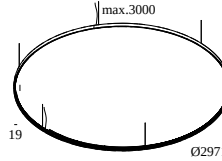

SUPERLOOP HC 300 MDL

20557 0000 FG

BESCHIKBAAR IN

ZWART 20557 0000 B

FLEMISH BRONZE 20557 0000 FBR

FLEMISH GOLD 20557 0000 FG