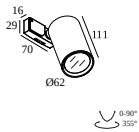

DELTALIGHT

SUPERLOOP HC 300 MDL

20557 0000 FG

20569 9310 SUPERLOOP-SPY 66 93018 MDL

20569 9320 SUPERLOOP-SPY 66 93030 MDL

20569 9330 SUPERLOOP-SPY 66 93045 MDL

SUPERLOOP-SPY FOCUS MDL

20547 9200 SUPERLOOP-SPY FOCUS LP 927 MDL

20547 9300 SUPERLOOP-SPY FOCUS LP 930 MDL

SUPERLOOP-SPY MDL

418 361 811 921 MDL SUPERLOOP-SPY 92718 MDL

418 361 811 922 MDL SUPERLOOP-SPY 92733 MDL

418 361 811 931 MDL SUPERLOOP-SPY 93018 MDL

418 361 811 932 MDL SUPERLOOP-SPY 93033 MDL