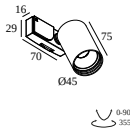

418 262 832 MDL SUPERLOOP-MIDISPY 83020 MDL

SUPERLOOP-SPY 52 MDL