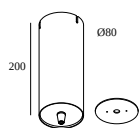

204 62 62 COVERSET S 62

204 80 80 COVERSET S 80

204 90 90 COVERSET S 90

Power box

300 48 060 SUPERLOOP POWERBOX F - 48V / 60W

DELTALIGHT

SUPERLOOP HC 300 MDL

20557 0000 FG