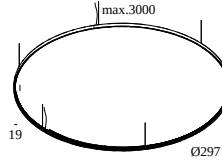

SUPERLOOP HC 300 MDL

20557 0000 FG

DISPONIBLE EN

NEGRO 20557 0000 B

FLEMISH BRONZE 20557 0000 FBR

FLEMISH GOLD 20557 0000 FG

[Ver en el sitio web](#)

Información general

UBICACIÓN	interior
INSTALACIÓN	Techo Suspendido
PROTECCIÓN DE INGRESO	IP20
PESO (KG)	9
CAPACIDAD DE AJUSTE	no ajustable
INFORMACIÓN	3 SEGMENTS INCL.6 x CABLE SUSPENSION SINGLE AUTO. 3.0m INCL.3 x CABLE 2 x 0.75mm²

Información eléctrica

CLASE	III

Requisitos

LED POWER SUPPLY 48V-DC
SUPERLOOP POWERBOX 48V-DC

Opción

CABLE BASE R / S
COVERSET R 62-90-100 / S 62-80-90
CONNECTION ST / CONNECTION TRIMLESS
SUSPENSION ST / SUSPENSION TRIMLESS
DIMMABLE MODULATOR

Para obtener instrucciones de instalación detalladas, consulte el manual : [20557_0000_HAND.pdf](#)

PIEZAS COMPATIBLES

Accesorios de Suspensión

328 10 01 SUSPENSION TRIMLESS O.F.A.