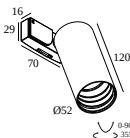

DELTALIGHT

SUPERLOOP HC 300 MDL

20557 0000 FG

SUPERLOOP-FIX 45 MDL

418 263 923 MDL SUPERLOOP-FIX 45 92740 MDL

418 263 933 MDL SUPERLOOP-FIX 45 93040 MDL

SUPERLOOP-MIDISPY MDL

418 262 822 MDL SUPERLOOP-MIDISPY 82720 MDL

418 262 832 MDL SUPERLOOP-MIDISPY 83020 MDL

SUPERLOOP-SPY 52 MDL

20583 9020 SUPERLOOP-SPY 52 SOFT 93020 MDL

20583 9030 SUPERLOOP-SPY 52 SOFT 93045 MDL

20583 9040 SUPERLOOP-SPY 52 SOFT 93030 MDL

SUPERLOOP-SPY 66 MDL