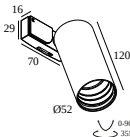

DELTALIGHT

SUPERLOOP HC 300 MDL

20557 0000 FG

SUPERLOOP-FIX 45 MDL

418 263 923 MDL SUPERLOOP-FIX 45 92740 MDL

418 263 933 MDL SUPERLOOP-FIX 45 93040 MDL

SUPERLOOP-MIDISPY MDL

418 262 822 MDL SUPERLOOP-MIDISPY 82720 MDL

418 262 832 MDL SUPERLOOP-MIDISPY 83020 MDL

SUPERLOOP-SPY 52 MDL

20583 9020 SUPERLOOP-SPY 52 SOFT 93020 MDL

20583 9030 SUPERLOOP-SPY 52 SOFT 93045 MDL

20583 9040 SUPERLOOP-SPY 52 SOFT 93030 MDL

SUPERLOOP-SPY 66 MDL