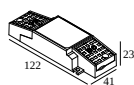

DELTALIGHT

SPY FOCUS CLIP MP 930

19873 9300 W-W

21012 0268 LED POWER SUPPLY MULTI POWER 200-350 / 15W DIM8

1 ☐

Typ ściemniania: ściemniany poprzez odcięcie fazy

Wymiar wycięcia (mm): 50