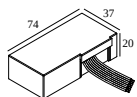

1

Typ ściemniania: nie ściemnialny

Wymiar wycięcia (mm): 30

**300 48 500 WDL** LED POWER CONVERTER 48V-DC to 500 mA-DC / 22W WDL

1

Typ ściemniania: WDL = Bezprzewodowy dimmable

Wymiar wycięcia (mm): 45

**300 90 61** LED POWER SUPPLY MULTI-POWER DIM6