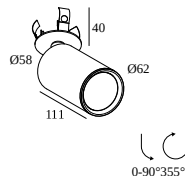

Zobacz na stronie internetowej