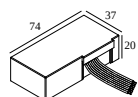

Prąd min. | Prąd max.

**300 48 350 ED1** LED POWER CONVERTER 48V-DC to 350 mA-DC / 15W DIM1

1

Typ ściemniania: ściemniany poprzez 1-10V

Wymiar wycięcia (mm): 30

**300 48 350 ED5** LED POWER CONVERTER 48V-DC to 350 mA-DC / 15W DIM5