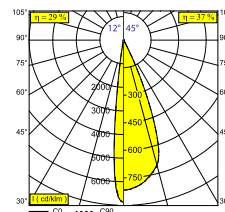

Zobacz na stronie internetowej

Ogólne informacje

LOKALIZACJA	wewnętrzne
MONTAŻ	Sufit Półwpuszczany
KSZTAŁT/WIELKOŚĆ WYCIĘCIA	okrągłe - 51
GŁĘBOKOŚĆ WPUSZCZENIA (MM)	40
STOPIEŃ OCHRONY	IP20
WAGA (KG)	0.5
MOŻLIWOŚĆ REGULACJI	0° to 90° obrotowe, 355° obrotowy
INFORMACJA	ADJUSTABLE BEAM 12°-45° EXCL.LED POWER SUPPLY 350-500mA-DC

Informacje elektryczne

KLASA	III
TYP ŚCIEMNIACZA	w zależności od rodzaju zewnętrznego źródła zasilania
KLASA ENERGETYCZNA	E
CERTYFIKATY	CB, EAC, ENEC, LCA

Informacje o źródle światła

LIGHTSOURCE NAME	LED
ŹRÓDŁO ŚWIATŁA	LED array 11,6-17,2W / CRI>90 (R9: 52) / 3000K / 1524-2101lm
TM-30 VALUES	rf: 90 / Rg: 99
SDCM	SDCM1
GRUPA RYZYKA	RG1
LM80	L90B10 > 50000
BEAMANGLE	12°-45°
TECHNOLOGIA LED (ŹRÓDŁO ŚWIATŁA)	2101lm // 17,2W // 123lm/W
TECHNOLOGIA LED (OPRAWA)	735lm // 19,8W // 37lm/W

Wymagania

LED POWER SUPPLY 350 / 500mA-DC DIM

Opcje

MOUNTING KIT FLUSH SPY

Aby uzyskać szczegółowe instrukcje instalacji, zapoznaj się z instrukcją : [19873_9X00_HAND.pdf](#)