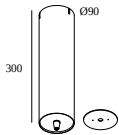

20548 0025 B SUPERLOOP POWERBOX H9 1200mA DIM5 B

1 ☐

Dimtype: DALI

20548 0025 W SUPERLOOP POWERBOX H9 1200mA DIM5 W

1 ☐

LED voedingen

armaturen

armaturen geeft aan hoeveel toestellen op de voeding kunnen worden aangesloten (min -> max). De waarden vóór en na de '|' komen respectievelijk overeen met de minimale en maximale aanstroom. Waarden tussen haakjes zijn van toepassing op 110V.

Min. stroom | Max. stroom