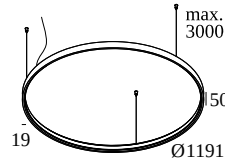

Image may differ from the actual product
Consult drawing for correct size

SUPERLOOP HC 120 SBL 930

321 112 93 B

BESCHIKBAAR IN

ZWART 321 112 93 B

FLEMISH BRONZE 321 112 93 FBR

FLEMISH GOLD 321 112 93 FG

WIT 321 112 93 W

 [Bekijk op website](#)

Algemene info

LOCATIE	binnen
INSTALLATIE	Plafond Gependeld
STOF EN WATERDICHTHEID	IP20
GEWICHT (KG)	3.9
RICHTBAARHEID	niet richtbaar
INFO	INCL.PC SBL EXCL.LED POWER SUPPLY 900-1200mA-DC INCL.3 x CABLE SUSPENSION SINGLE AUTO. 3.0m INCL.1 x CABLE 2 x 0.75mm ²