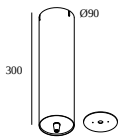

Dimtype: 1-10V

321 55 312 ED1 W SUPERLOOP POWERBOX H8 1200mA DIM1 W

1

DELTALIGHT

SUPERLOOP HC 120 SBL 930

321 112 93 B

20548 0015 B SUPERLOOP POWERBOX H9 900mA DIM5 B

1