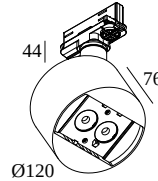

[Веб страница продукта](#)