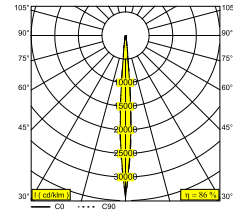

[Веб страница продукта](#)

Общая информация

ПРЕДНАЗНАЧЕН ДЛЯ УСТАНОВКИ	внутреннее
МОНТАЖ	рейка На рейке
ЗАЩИТА ОТ ПЫЛИ И ВЛАГИ	IP20
ВЕС (КГ)	0.9
РЕГУЛИРУЕМОСТЬ	0° to 90° swiveling, 355° rotatable
ИНФОРМАЦИЯ	2 x LENS SP-8° INCL.DIMMABLE LED POWER SUPPLY 900mA-DC 3F MULTI ADAPTER

Электрические характеристики

НОМИНАЛЬНОЕ НАПРЯЖЕНИЕ	110-240V / 50-60Hz
ЭЛЕКТРИЧЕСКАЯ КЛАССИФИКАЦИЯ	I
ВСТРОЕННЫЙ БЛОК ПИТАНИЯ	YES
УПРАВЛЕНИЕ	диммированный з кнопкай кіравання на свяцільні
КЛАСС ПОТРЕБЛЕНИЯ ЭНЕРГИИ	E

Характеристики источника света

LIGHTSOURCE NAME	LED
ТИП ИСТОЧНИКА СВЕТА	LED cluster 5,2W / CRI>90 (R9: 64) / 3000K / 590lm
ТМ-30 ЗНАЧЕНИЯ	Rf: 92 / Rg: 99
SDCM	SDCM3
ГРУППА РИСКА	RG2
LM80	L80 > 150000
BEAMANGLE	8°
ХАРАКТЕРИСТИКИ ИСТОЧНИКА	590lm // 5,2W // 113lm/W
ХАРАКТЕРИСТИКИ СВЕТИЛЬНИКА	505lm // 6W // 84lm/W

Обязательные комплектующие

TRACK 3F DIM

Аксессуары

FRAGMA 2X2 HONEYCOMB

Полная инструкция по монтажу по ссылке : [23614_XXXP_HAND.pdf](#)