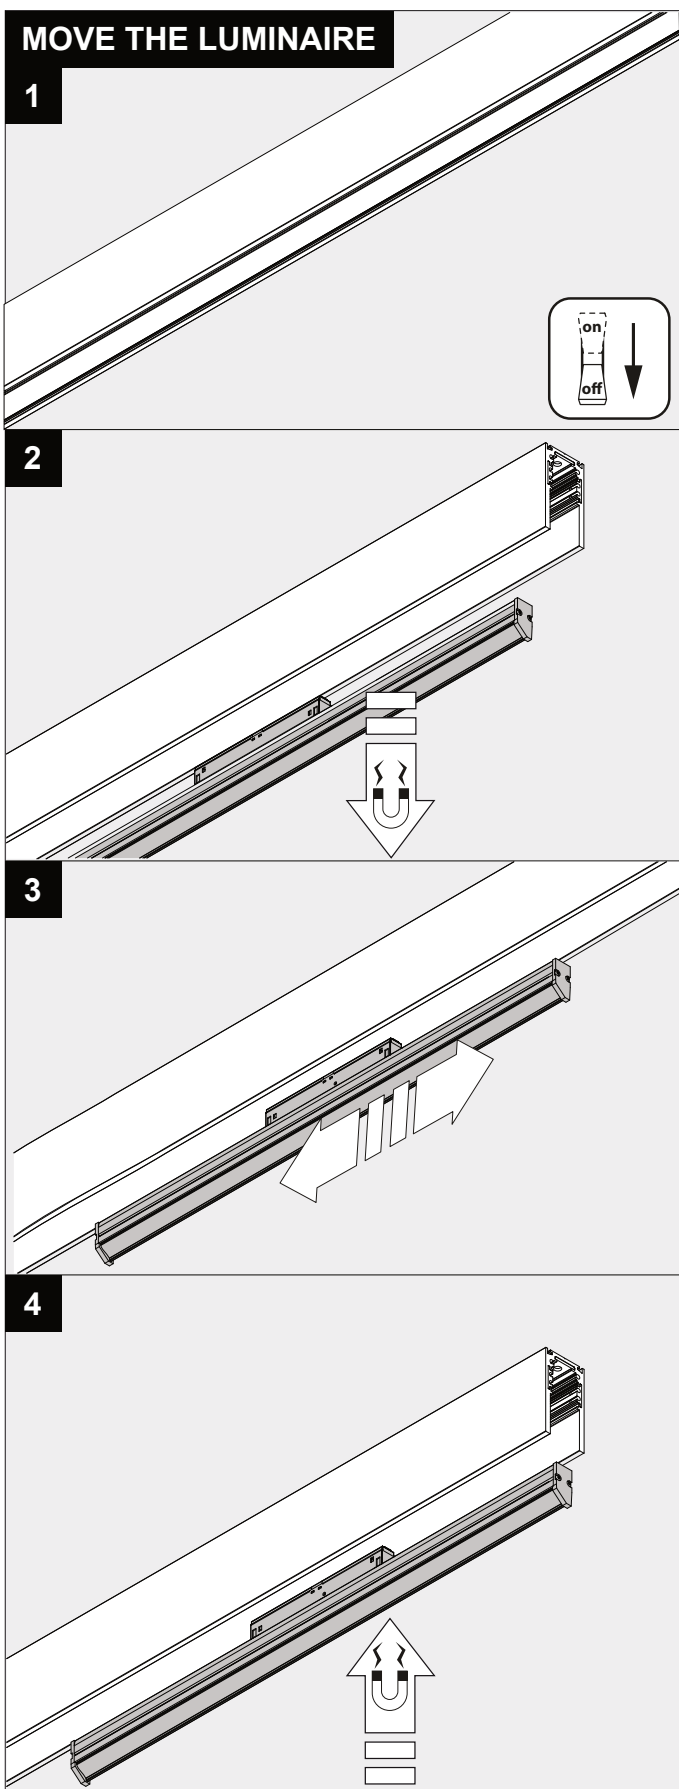

De verlichtingsbron van dit verlichtingstoestel zal enkel door de fabrikant of door de fabrikant aangestelde installateur vervangen worden.

La source lumière de cet appareil ne sera remplacée que par l'entreprise ou par un agent reconnu.

Das enthaltene Leuchtmittel sollte nur durch entsprechendes Fachpersonal ersetzt werden.

The light source contained in this luminaire shall only be replaced by the manufacturer or his service agent.

La fuente de iluminación que tiene esta luminaria sólo puede remplazarse por el fabricante o por un instalador autorizado.

La sorgente luminosa incorporata in questo apparecchio può essere sostituita solo dal produttore, da un suo centro assistenza oppure da una persona in possesso della necessaria abilitazione.

This product contains a light source of energy efficiency class E
本产品包含能效等级为 E 的光源
Этот артикул содержит источник света с энергоэффективностью класса E
يحتوي هذا المنتج على مصدر ضوء ذو كفاءة الطاقة E

E

Dit product bevat een verlichtingsbron van energie-efficiëntieklasse E
Ce produit contient une source d'éclairage de classe d'efficacité énergétique E
Dieses Produkt enthält eine Lichtquelle der Energieeffizienzklasse E
Este producto contiene una fuente de iluminación de clase de eficiencia energética E
Questo prodotto contiene una fonte di illuminazione in classe di efficienza energetica E

Replaceable (LED only) light source by a professional
可由专业人士更换 (仅限于LED) 光源
Сменный (только светодиодный) источник света только квалифицированным персоналом

Verlichtingsbron (enkel LED) kan enkel vervangen worden door een professional
La source d'éclairage (uniquement LED) ne peut être remplacée que par un professionnel
Die Lichtquelle (nur LED) kann nur von einem Fachmann ausgetauscht werden
La fuente de iluminación (solo LED) y equipo de control solo puede ser reemplazada por un profesional
La fonte di illuminazione (solo LED) può essere sostituita solo da un professionista