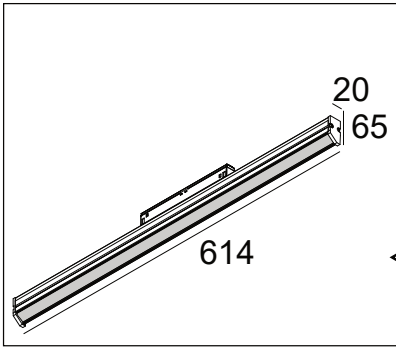

M-DOT.COM WALLWASH 06 DIM5

DEEL  
PARTIE  
TEIL  
PART  
PARTE  
**A**

**REQUIRED**  
SPM20 - PROFILE (**MAX 200W**)  
or  
SLM26 - PROFILE (**MAX 200W**)

DIMMING BY DALI	
U	48V-DC
P <sub>o</sub>	12,6W

**IP20**