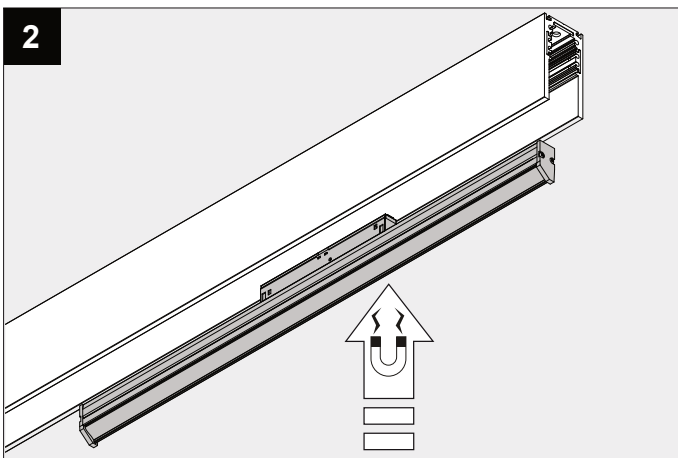

M-DOT.COM WALLWASH 06 DIM5

DEEL
PARTIE
TEIL
PART
PARTE
A

REQUIRED
SPM20 - PROFILE (**MAX 200W**)
or
SLM26 - PROFILE (**MAX 200W**)

DIMMING BY DALI	
U	48V-DC
P_o	12,6W

IP20

Beschermtd tegen vaste voorwerpen die groter zijn dan 12 mm
Protégé contre les objets solides de plus de 12 mm
Geschützt gegen Festkörper größer als 12 mm
Protected against solid objects greater than 12 mm
Protegido contra objetos sólidos superiores a 12 mm
Protetto contro oggetti solidi più grandi di 12 mm

Enkel geschikt voor toestellen op zeer lage spanning (minder dan 50 V-AC / 120 V-DC)
Convient uniquement pour les produits à très basse tension (moins de 50 V-AC / 120 V-DC)
Geeignet für Güter mit sehr niedriger Spannung (unter 50 V-AC / 120 V-DC)
Only suited for goods at very low voltage (below 50 V-AC / 120 V-DC)
Se recomienda únicamente para aquellos productos de tensión muy baja (menos de 50 V-AC / 120 V-DC)
Vale unicamente per i prodotti a tensione molto bassa (inferiore a 50 V-AC / 120 V-DC)