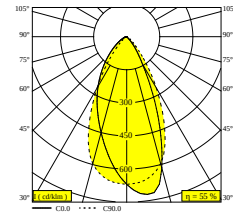

**SZCZOTKOWANE ZŁOTO** 23436 9005 BRG

**STARY BRAZ SZCZOTKOWANY** 23436 9005 BROB

**FLEMISH BRONZE** 23436 9005 FBR

**FLEMISH GOLD** 23436 9005 FG

**ZŁOTO KOLOROWANE** 23436 9005 GC

**BIALY** 23436 9005 W

0-85°/355°