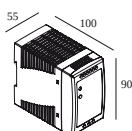

DELTALIGHT

M26L - SPY 39 WALLWASH SOFT 930 DIM5

23436 9005 BROB

ZAKOŃCZ SWOJĄ SPECYFIKACJĘ

Zasilacz LED

opraw

opraw wskazuje, ile urządzeń można podłączyć (min -> max) do zasilacza. Wartości przed i po '|' odpowiadają odpowiednio minimalnemu i maksymalnemu prądowi sterującemu. Wartości w nawiasach dotyczą 110V.

Prąd min. | Prąd max.

300 89 48 100 LED POWER SUPPLY 48V-DC / 100W DIN

8

Typ ściemniania: nie ściemnialny