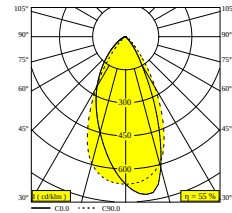

0-85°/355°

[Ver en el sitio web](#)

Información general	
<b>UBICACIÓN</b>	interior
<b>INSTALACIÓN</b>	Sistemas de baja tensión Montado en sistemas de baja tensión
<b>PROTECCIÓN DE INGRESO</b>	IP20
<b>PESO (KG)</b>	0.3
<b>CAPACIDAD DE AJUSTE</b>	0° to 85° giratorio, 360° orientable
<b>INFORMACIÓN</b>	WALLWASH LENS EXCLLED POWER SUPPLY 48V-DC
Información eléctrica	
<b>ELÉCTRICO</b>	48V-DC
<b>CLASE</b>	III
<b>TIPO DE ATENUACIÓN</b>	con DALI
<b>CLASIFICACIÓN ENERGÉTICA</b>	F
Información de la fuente de luz	
<b>LIGHTSOURCE NAME</b>	LED
<b>FUENTE DE LUZ</b>	LED array 6W / CRI>90 (R9: 50) / 3000K-1800K / 623lm
<b>TM-30-15 VALUES</b>	rf: 90 / Rg: 99
<b>SDCM</b>	SDCM2
<b>GRUPO DE RIESGO</b>	RG1
<b>LM80</b>	L90B10 > 50000
<b>INFORMACIÓN TÉCNICA LED (FUENTE DE LUZ)</b>	623lm // 6W // 105lm/W
<b>INFORMACIÓN TÉCNICA LED (LUMINARIA)</b>	341lm // 6,9W // 49lm/W