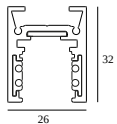

CONFIGURABLES COMPATIBLES

SHIFTLINE M26L profile (+ SHIFTLINE M26L MATRIX)

Colores disponibles

23358 0000 SLM26L - PROFILE