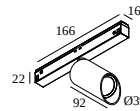

0-85°/355°