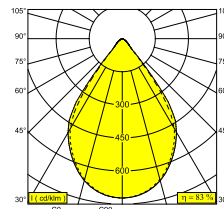

INFORM RI+ DOWN 92748 DIM5

26813 9225 B-B

DOSTĘPNE W

CZARNY-CZARNY 26813 9225 B-B

BLACK-FLEMISH GOLD 26813 9225 B-FG

FLEMISH GOLD-BLACK 26813 9225 FG-B

BIAŁY-CZARNY 26813 9225 W-B

BIAŁY-BIAŁY 26813 9225 W-W