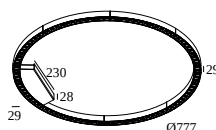

INFORM RI+ DOWN 92748 DIM5

26813 9225 B-B

DOSTĘPNE W

CZARNY-CZARNY 26813 9225 B-B

BLACK-FLEMISH GOLD 26813 9225 B-FG

FLEMISH GOLD-BLACK 26813 9225 FG-B

BIAŁY-CZARNY 26813 9225 W-B

BIAŁY-BIAŁY 26813 9225 W-W