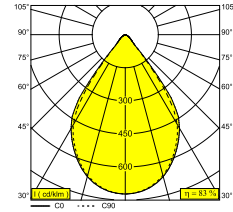

## INFORM RI+ DOWN 92748 DIM5

26813 9225 B-B

BESCHIKBAAR IN  
**ZWART-ZWART** 26813 9225 B-B  
**ZWART-FLEMISH GOLD** 26813 9225 B-FG  
**FLEMISH GOLD-ZWART** 26813 9225 FG-B  
**WIT-ZWART** 26813 9225 W-B  
**WIT-WIT** 26813 9225 W-W