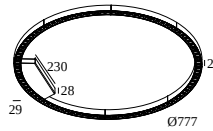

## INFORM RI+ DOWN 92748 DIM5

26813 9225 B-B

BESCHIKBAAR IN  
**ZWART-ZWART** 26813 9225 B-B  
**ZWART-FLEMISH GOLD** 26813 9225 B-FG  
**FLEMISH GOLD-ZWART** 26813 9225 FG-B  
**WIT-ZWART** 26813 9225 W-B  
**WIT-WIT** 26813 9225 W-W