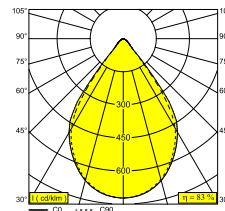

INFORM RI+ DOWN 92748 DIM5

26813 9225 B-B

BESCHIKBAAR IN

ZWART-ZWART 26813 9225 B-B

ZWART-FLEMISH GOLD 26813 9225 B-FG

FLEMISH GOLD-ZWART 26813 9225 FG-B

WIT-ZWART 26813 9225 W-B

WIT-WIT 26813 9225 W-W