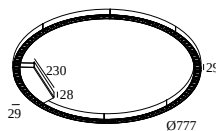

INFORM RI+ DOWN 92748 DIM5

26813 9225 B-B

BESCHIKBAAR IN

ZWART-ZWART 26813 9225 B-B

ZWART-FLEMISH GOLD 26813 9225 B-FG

FLEMISH GOLD-ZWART 26813 9225 FG-B

WIT-ZWART 26813 9225 W-B

WIT-WIT 26813 9225 W-W

Bekijk op website

Algemene info

LOCATIE	binnen
INSTALLATIE	Plafond Opbouw, Plafond Gependeld
STOF EN WATERDICHTHEID	IP20
GEWICHT (KG)	2.4
RICHTBAARHEID	niet richtbaar
INFO	96 x REFLECTOR WFL-71° INCL.DIMMABLE LED POWER SUPPLY 700mA-DC

Uitsparingsmaat (mm): 43

15225 0360 W CONNECTION ST W

Notes: