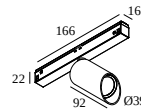

[Веб страница продукта](#)