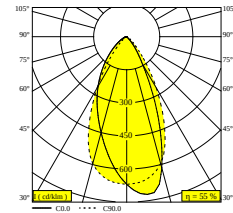

[Веб страница продукта](#)

Общая информация

ПРЕДНАЗНАЧЕН ДЛЯ УСТАНОВКИ	внутреннее
МОНТАЖ	Системы низкого напряжения Системный светильник
ЗАЩИТА ОТ ПЫЛИ И ВЛАГИ	IP20
ВЕС (КГ)	0.3
РЕГУЛИРУЕМОСТЬ	0° to 85° swiveling, 360° rotatable
ИНФОРМАЦИЯ	WALLWASH LENS EXCL.LED POWER SUPPLY 48V-DC

Электрические характеристики

НОМИНАЛЬНОЕ НАПРЯЖЕНИЕ	48V-DC
ЭЛЕКТРИЧЕСКАЯ КЛАССИФИКАЦИЯ	III
УПРАВЛЕНИЕ	диммированный по протоколу DALI
КЛАСС ПОТРЕБЛЕНИЯ ЭНЕРГИИ	F

Характеристики источника света

LIGHTSOURCE NAME	LED
ТИП ИСТОЧНИКА СВЕТА	LED array 6W / CRI>90 (R9: 50) / 3000K-1800K / 623lm
TM-30 ЗНАЧЕНИЯ	rf: 90 / Rg: 99
SDCM	SDCM2
ГРУППА РИСКА	RG1
LM80	L90B10 > 50000
ХАРАКТЕРИСТИКИ ИСТОЧНИКА	623lm // 6W // 105lm/W
ХАРАКТЕРИСТИКИ СВЕТИЛЬНИКА	341lm // 6,9W // 49lm/W

Обязательные комплектующие

LED POWER SUPPLY 48V-DC

Полная инструкция по монтажу по ссылке : [23436_XXX5_HAND.pdf](#)