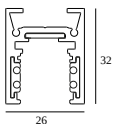

8

Тип диммирования: не диммированный

Размер монтажного отверстия (mm): 40

21012 0240 LED POWER SUPPLY 48V-DC / 200W

17

Тип диммирования: не диммированный

Размер монтажного отверстия (mm): 40

СОВМЕСТИМЫЕ НЕСУЩИЕ СИСТЕМЫ

SHIFTLINE M26L profile (+ SHIFTLINE M26L MATRIX)

Варианты цвета корпуса

23358 0000 SLM26L - PROFILE

23358 0010 SLM26L - PROFILE 1m

23358 0020 SLM26L - PROFILE 2m

DELTALIGHT

M26L - SPY 39 WALLWASH SOFT 930 DIM5