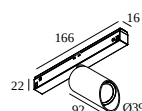

0-85°/355°