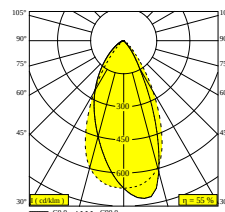

STARY BRAZ SZCZOTKOWANY 23436 9005 BROB

FLEMISH BRONZE 23436 9005 FBR

FLEMISH GOLD 23436 9005 FG

ZŁOTO KOLOROWANE 23436 9005 GC

BIAŁY 23436 9005 W

0-85°/355°

 [Zobacz na stronie internetowej](#)

Ogólne informacje