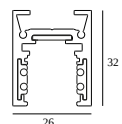

8

Typ ściemniania: nie ściemnialny

Wymiar wycięcia (mm): 40

21012 0240 LED POWER SUPPLY 48V-DC / 200W

17

Typ ściemniania: nie ściemnialny

Wymiar wycięcia (mm): 40

KOMPATYBILNE KOMPOZYTY

SHIFTLINE M26L profile (+ SHIFTLINE M26L MATRIX)

Dostępne kolory

23358 0000 SLM26L - PROFILE

23358 0010 SLM26L - PROFILE 1m

23358 0020 SLM26L - PROFILE 2m

DELTALIGHT

M26L - SPY 39 WALLWASH SOFT 930 DIM5

23436 9005 BRG