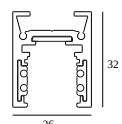

SHIFTLINE M26L profile (+ SHIFTLINE M26L MATRIX)

Dostępne kolory

23358 0000 SLM26L - PROFILE

23358 0010 SLM26L - PROFILE 1m

23358 0020 SLM26L - PROFILE 2m

DELTALIGHT

M26L - SPY 39 WALLWASH SOFT 930 DIM5

23436 9005 BRG