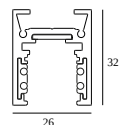

KOMPATYBILNE KOMPOZYTY

SHIFTLINE M26L profile (+ SHIFTLINE M26L MATRIX)

Dostępne kolory

23358 0000 SLM26L - PROFILE