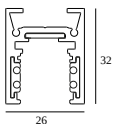

23358 0010 SLM26L - PROFILE 1m