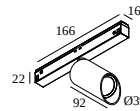

 [Ver en el sitio web](#)

| Información general                            |  |
|--|--|
| <b>UBICACIÓN</b>                               | interior   |
| <b>INSTALACIÓN</b>                             | Sistemas de baja tensión Montado en sistemas de baja tensión |
| <b>PROTECCIÓN DE INGRESO</b>                   | IP20   |
| <b>PESO (KG)</b>                               | 0.3  |
| <b>CAPACIDAD DE AJUSTE</b>                     | 0° to 85° giratorio, 360° orientable                         |
| <b>INFORMACIÓN</b>                             | WALLWASH LENS<br>EXCLLED POWER SUPPLY 48V-DC                 |
| Información eléctrica                          |  |
| <b>ELÉCTRICO</b>                               | 48V-DC   |
| <b>CLASE</b>                                   | III  |
| <b>TIPO DE ATENUACIÓN</b>                      | con DALI   |
| <b>CLASIFICACIÓN ENERGÉTICA</b>                | F  |
| Información de la fuente de luz                |  |
| <b>LIGHTSOURCE NAME</b>                        | LED  |
| <b>FUENTE DE LUZ</b>                           | LED array 6W / CRI>90 (R9: 50) / 3000K-1800K / 623lm         |
| <b>TM-30-15 VALUES</b>                         | rf: 90 / Rg: 99  |
| <b>SDCM</b>                                    | SDCM2  |
| <b>GRUPO DE RIESGO</b>                         | RG1  |
| <b>LM80</b>                                    | L90B10 > 50000   |
| <b>INFORMACIÓN TÉCNICA LED (FUENTE DE LUZ)</b> | 623lm // 6W // 105lm/W                                       |
| <b>INFORMACIÓN TÉCNICA LED (LUMINARIA)</b>     | 341lm // 6,9W // 49lm/W                                      |