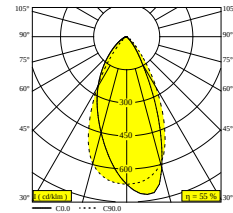

 [Ver en el sitio web](#)

| Información general                            |  |
|--|--|
| <b>UBICACIÓN</b>                               | interior   |
| <b>INSTALACIÓN</b>                             | Sistemas de baja tensión Montado en sistemas de baja tensión |
| <b>PROTECCIÓN DE INGRESO</b>                   | IP20   |
| <b>PESO (KG)</b>                               | 0.3  |
| <b>CAPACIDAD DE AJUSTE</b>                     | 0° to 85° giratorio, 360° orientable                         |
| <b>INFORMACIÓN</b>                             | WALLWASH LENS<br>EXCLLED POWER SUPPLY 48V-DC                 |
| Información eléctrica                          |  |
| <b>ELÉCTRICO</b>                               | 48V-DC   |
| <b>CLASE</b>                                   | III  |
| <b>TIPO DE ATENUACIÓN</b>                      | con DALI   |
| <b>CLASIFICACIÓN ENERGÉTICA</b>                | F  |
| Información de la fuente de luz                |  |
| <b>LIGHTSOURCE NAME</b>                        | LED  |
| <b>FUENTE DE LUZ</b>                           | LED array 6W / CRI>90 (R9: 50) / 3000K-1800K / 623lm         |
| <b>TM-30-15 VALUES</b>                         | rf: 90 / Rg: 99  |
| <b>SDCM</b>                                    | SDCM2  |
| <b>GRUPO DE RIESGO</b>                         | RG1  |
| <b>LM80</b>                                    | L90B10 > 50000   |
| <b>INFORMACIÓN TÉCNICA LED (FUENTE DE LUZ)</b> | 623lm // 6W // 105lm/W                                       |
| <b>INFORMACIÓN TÉCNICA LED (LUMINARIA)</b>     | 341lm // 6,9W // 49lm/W                                      |