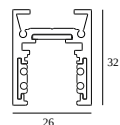

COMPOSABLES COMPATIBLES

SHIFTLINE M26L profile (+ SHIFTLINE M26L MATRIX)

Couleurs disponibles

23358 0000 SLM26L - PROFILE