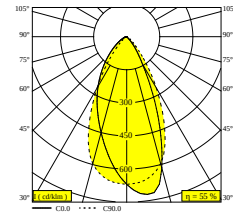

**BRONZE VIEUX BROSSÉ** 23436 9005 BROB

**FLEMISH BRONZE** 23436 9005 FBR

**FLEMISH GOLD** 23436 9005 FG

**COULEUR OR** 23436 9005 GC

**BLANC** 23436 9005 W

0-85°/355°

 [Voir sur le site Web](#)