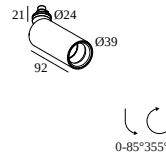

 [Bekijk op website](#)

Algemene info

LOCATIE	binnen
INSTALLATIE	Plafond Half inbouw
ZAAGMAAT/OPENING (MM)	rond - Ø KIT
INBOUWDIEPTE (MM)	80
STOF EN WATERDICHTHEID	IP20
GEWICHT (KG)	0.4
RICHTBAARHEID	0° tot 85° zwenkbaar, 355° roteerbaar
INFO	ADJUSTABLE BEAM 15°-45°