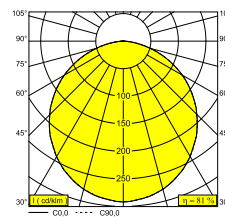

MULTINOVA 55 930 ADM DIM5

28031 9305 B

DISPONIBLE EN
NOIR 28031 9305 B
BLANC 28031 9305 W

 [Voir sur le site Web](#)

Informations générales	
EMPLACEMENT	interieur
INSTALLATION	Rail Monté sur rail
INDICE DE PROTECTION	IP20
POIDS (KG)	4.6
ORIENTATION	non réglable
INFORMATIONS	INCL.PC SBL 3F MULTI DIMMABLE POWER ADAPTER
Informations électriques	
ÉLECTRIQUE	220-240V / 50-60Hz
CLASSE	II
ALIMENTATION	YES
TYPE DIM	DALI
CLASSE D'ÉNERGIE	D
CERTIFICATS	CB, ENEC, LCA, RCM
Info Source lumineuse	
LIGHTSOURCE NAME	LED
SOURCE DE LUMIÈRE	LED cluster 34,4W / CRI>90 (R9: 68) / 3000K / 4767lm
VALEURS TM-30	Rf: 89 / Rg: 97
SDCM	SDCM3
LM80	L70 > 60000
TECHNIQUES LED (SOURCE LUMINEUSE)	4767lm // 34,4W // 139lm/W
TECHNIQUES LED (LUMINAIRE)	3842lm // 39,6W // 97lm/W
Références obligatoires	
TRACK 3F DIM	