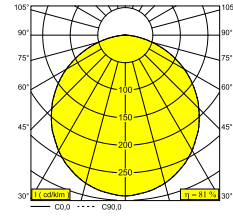

MULTINOVA 55 930 ADM DIM5

28031 9305 B

BESCHIKBAAR IN
ZWART 28031 9305 B
WIT 28031 9305 W

[Bekijk op website](#)

Algemene info

LOCATIE	binnen
INSTALLATIE	Rail systemen Rail montage
STOF EN WATERDICHTHEID	IP20
GEWICHT (KG)	4.6
RICHTBAARHEID	niet richtbaar
INFO	INCL.PC SBL 3F MULTI DIMMABLE POWER ADAPTER

Elektrische info

INGANGSSPANNING	220-240V / 50-60Hz
KLASSE	II
VOEDING	YES
DIM TYPE	DALI
ENERGIE KLASSE	D
CERTIFICATEN	CB, ENEC, LCA, RCM

Info lichtbron

LIGHTSOURCE NAME	LED
LICHTBRON	LED cluster 34,4W / CRI>90 (R9: 68) / 3000K / 4767lm
TM-30-15 WAARDEN	Rf: 89 / Rg: 97
SDCM	SDCM3
LM80	L70 > 60000
LED TECHNIEK (LICHTBRON)	4767lm // 34,4W // 139lm/W
LED TECHNIEK (TOESTEL)	3842lm // 39,6W // 97lm/W