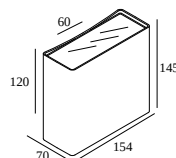

## NOCTA SQ155 VWFL 927 DIM5

30123 9205 W

ERHÄLTlich IN

**ALU GRAU** 30123 9205 A

**SCHWARZ** 30123 9205 B

**FLEMISH BRONZE FÜR DRAUSSEN** 30123 9205 FBRX

**ANTHRAZIT** 30123 9205 N

**WEISS** 30123 9205 W