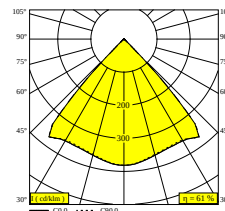

## NOCTA SQ155 VWFL 927 DIM5

30123 9205 W

ERHÄLTlich IN

**ALU GRAU** 30123 9205 A

**SCHWARZ** 30123 9205 B

**FLEMISH BRONZE FÜR DRAUSSEN** 30123 9205 FBRX

**ANTHRAZIT** 30123 9205 N

**WEISS** 30123 9205 W