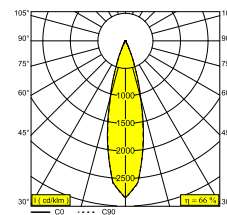

[Bekijk op website](#)

Algemene info

LOCATIE	binnen
INSTALLATIE	Plafond Inbouw
ZAAGMAAT/OPENING (MM)	rond - 56
INBOUWDIEPTE (MM)	80
DIKTE MONTAGEOPPERVLAK (MM)	min.5
STOF EN WATERDICHTHEID	IP20
GEWICHT (KG)	0.2
RICHTBAARHEID	niet richtbaar
INFO	REFLECTOR FL-25° EXCL.LED POWER SUPPLY 350-500mA-DC

Elektrische info

KLASSE	III
DIM TYPE	afhankelijk van de te kiezen externe voeding
ENERGIE KLASSE	E
CERTIFICATEN	CB, ENEC, EPD, LCA

Info lichtbron

LIGHTSOURCE NAME	LED
LICHTBRON	LED array 5,8-8,6W / CRI>90 (R9: 52) / 3000K / 734-1018lm
TM-30-15 WAARDEN	rf: 90 / Rg: 99
SDCM	SDCM1
RISK-GROEP	RG1
LM80	L90B10 > 50000
BEAMANGLE	25°
LED TECHNIEK (LICHTBRON)	1018lm // 8,6W // 118lm/W
LED TECHNIEK (TOESTEL)	675lm // 9,9W // 68lm/W

Benodigheden

LED POWER SUPPLY 350 / 500mA-DC DIM