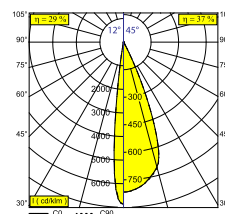

WIT-WIT 19873 9300 W-W

 [Bekijk op website](#)

Algemene info

LOCATIE	binnen
INSTALLATIE	Plafond Half inbouw
ZAAGMAAT/OPENING (MM)	rond - 51
INBOUWDIEPTE (MM)	40
STOF EN WATERDICHTHEID	IP20
GEWICHT (KG)	0.5
RICHTBAARHEID	0° tot 90° zwenkbaar, 355° roteerbaar
INFO	ADJUSTABLE BEAM 12°-45° EXCL.LED POWER SUPPLY 350-500mA-DC