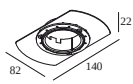

414 90 01 MOUNTING KIT FLUSH SPY

Uitsparingsmaat (mm): 83

Notes:

DELTALIGHT

SPY FOCUS CLIP MP 930

19873 9300 W-B