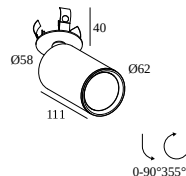

WIT-WIT 19873 9300 W-W

 [Bekijk op website](#)

Algemene info

LOCATIE	binnen
INSTALLATIE	Plafond Half inbouw
ZAAGMAAT/OPENING (MM)	rond - 51
INBOUWDIEPTE (MM)	40
STOF EN WATERDICHTHEID	IP20
GEWICHT (KG)	0.5
RICHTBAARHEID	0° tot 90° zwenkbaar, 355° roteerbaar
INFO	ADJUSTABLE BEAM 12°-45° EXCL.LED POWER SUPPLY 350-500mA-DC