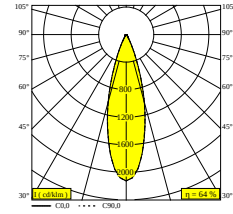

[Bekijk op website](#)

Algemene info

LOCATIE	binnen
INSTALLATIE	Laagspanningssystemen Laagspanningssysteem montage
STOF EN WATERDICHTHEID	IP20
GEWICHT (KG)	0.4
RICHTBAARHEID	0° tot 90° zwenkbaar, 360° roteerbaar
INFO	REFLECTOR FL-30° EXCL.LED POWER SUPPLY 48V-DC Optional REFLECTORS 20° & 45° available

Elektrische info

INGANGSSPANNING	48V-DC
KLASSE	III
DIM TYPE	DALI
ENERGIE KLASSE	E
CERTIFICATEN	CB, ENEC, LCA

Info lichtbron

LIGHTSOURCE NAME	LED
LICHTBRON	LED array 10,3W / CRI>90 (R9: 60) / 2700K / 1224lm
TM-30-15 WAARDEN	rf: 89 / Rg: 100
SDCM	SDCM1
RISK-GROEP	RG1
LM80	L90B10 > 50000
BEAMANGLE	30°
LED TECHNIEK (LICHTBRON)	1224lm // 10,3W // 119lm/W
LED TECHNIEK (TOESTEL)	781lm // 11,8W // 66lm/W

Benodigdheden

SPY 52 TUBE
LED POWER SUPPLY 48V-DC

Accessoires

HONEYCOMB 42
SPREAD LENS 42
LINEAR SPREAD LENS 42
SOFTENING LENS 42
GLASS SBL 42