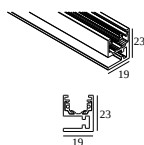

19810 0180 SPY 52 REFLECTOR 20°

DELTALIGHT

SOLI - 52 92730 DIM5

27115 9245 B

19810 0190 SPY 52 REFLECTOR 45°

19810 0240 SPY 52 REFLECTOR 30°

COMPATIBELE DRAAGSTRUCTUREN

SOLISCAPE profile

Beschikbare kleuren

27111 0020 SOLI - PROFILE 2m

27111 0030 SOLI - PROFILE 3m

Notes: