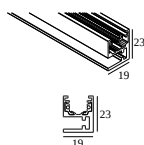

19810 0060 B HONEYCOMB 42 DOUBLE USE B

Maak je product af

19810 0100 B SPY 52 TUBE B

19810 0100 FBR SPY 52 TUBE FBR

19810 0100 FG SPY 52 TUBE FG

19810 0100 GC SPY 52 TUBE GC

19810 0100 W SPY 52 TUBE W

Vervangbare reflector / lens

19810 0180 SPY 52 REFLECTOR 20°

DELTALIGHT

SOLI - 52 92730 DIM5

27115 9245 B

19810 0190 SPY 52 REFLECTOR 45°

19810 0240 SPY 52 REFLECTOR 30°

COMPATIBELE DRAAGSTRUCTUREN

SOLISCAPE profile

Beschikbare kleuren

27111 0020 SOLI - PROFILE 2m

27111 0030 SOLI - PROFILE 3m

Notes: