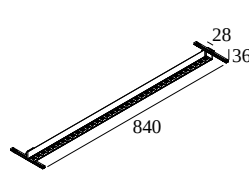

SOLI - FORM 90 92767 DIM5

27131 9225 W-W

ВАРИАНТЫ ЦВЕТА КОРПУСА

ЧЕРНЫЙ-ЧЕРНЫЙ 27131 9225 B-B

ЧЕРНЫЙ-ФЛАМАНДСКОЕ ЗОЛОТО 27131 9225 B-FG

БЕЛЫЙ-ЧЕРНЫЙ 27131 9225 W-B

БЕЛЫЙ-БЕЛЫЙ 27131 9225 W-W

Веб страница продукта

SOLISCAPE profile

Варианты цвета корпуса

27111 0020 SOLI - PROFILE 2m

27111 0030 SOLI - PROFILE 3m

Notes:

DELTALIGHT

SOLI - FORM 90 92767 DIM5

27131 9225 W-W