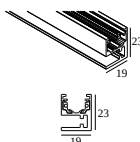

5

Тип диммирования: не диммированный

Размер монтажного отверстия (mm): 40

21012 0240 LED POWER SUPPLY 48V-DC / 200W

11

Тип диммирования: не диммированный

Размер монтажного отверстия (mm): 40

СОВМЕСТИМЫЕ НЕСУЩИЕ СИСТЕМЫ

SOLISCAPE profile

Варианты цвета корпуса

27111 0020 SOLI - PROFILE 2m

27111 0030 SOLI - PROFILE 3m

Notes:

DELTALIGHT

SOLI - FORM 90 92767 DIM5

27131 9225 W-W