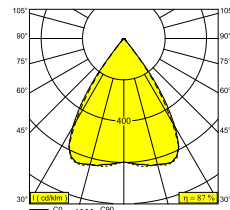

SOLI - FORM 90 92767 DIM5

27131 9225 W-W

ВАРИАНТЫ ЦВЕТА КОРПУСА

ЧЕРНЫЙ-ЧЕРНЫЙ 27131 9225 B-B

ЧЕРНЫЙ-ФЛАМАНДСКОЕ ЗОЛОТО 27131 9225 B-FG

БЕЛЫЙ-ЧЕРНЫЙ 27131 9225 W-B

БЕЛЫЙ-БЕЛЫЙ 27131 9225 W-W

Веб страница продукта