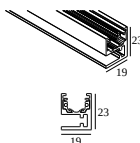

5

Тип диммирования: не диммированный

Размер монтажного отверстия (mm): 40

21012 0240 LED POWER SUPPLY 48V-DC / 200W

11

Тип диммирования: не диммированный

Размер монтажного отверстия (mm): 40

СОВМЕСТИМЫЕ НЕСУЩИЕ СИСТЕМЫ

SOLISCAPE profile

Варианты цвета корпуса

27111 0020 SOLI - PROFILE 2m

27111 0030 SOLI - PROFILE 3m

Notes:

DELTALIGHT

SOLI - FORM 90 92767 DIM5

27131 9225 W-W