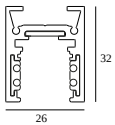

8

Тип диммирования: не диммированный

Размер монтажного отверстия (mm): 40

21012 0240 LED POWER SUPPLY 48V-DC / 200W

17

Тип диммирования: не диммированный

Размер монтажного отверстия (mm): 40

СОВМЕСТИМЫЕ НЕСУЩИЕ СИСТЕМЫ

SHIFTLINE M26L profile (+ SHIFTLINE M26L MATRIX)

Варианты цвета корпуса

23358 0000 SLM26L - PROFILE

23358 0010 SLM26L - PROFILE 1m

23358 0020 SLM26L - PROFILE 2m

DELTALIGHT

M26L - SPY 39 WALLWASH SOFT 930 DIM5