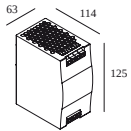

300 89 48 240 LED POWER SUPPLY 48V-DC / 240W DIN

20

Тип диммирования: не диммированный