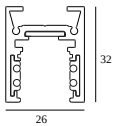

8

Тип диммирования: не диммированный

Размер монтажного отверстия (mm): 40

21012 0240 LED POWER SUPPLY 48V-DC / 200W

17

Тип диммирования: не диммированный

Размер монтажного отверстия (mm): 40

СОВМЕСТИМЫЕ НЕСУЩИЕ СИСТЕМЫ

SHIFTLINE M26L profile (+ SHIFTLINE M26L MATRIX)

Варианты цвета корпуса

23358 0000 SLM26L - PROFILE

23358 0010 SLM26L - PROFILE 1m

23358 0020 SLM26L - PROFILE 2m

DELTALIGHT

M26L - SPY 39 WALLWASH SOFT 930 DIM5