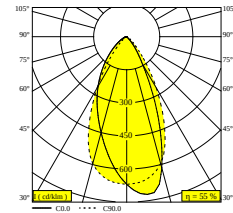

[Веб страница продукта](#)

Общая информация	
ПРЕДНАЗНАЧЕН ДЛЯ УСТАНОВКИ	внутреннее
МОНТАЖ	Системы низкого напряжения Системный светильник
ЗАЩИТА ОТ ПЫЛИ И ВЛАГИ	IP20
ВЕС (КГ)	0.3
РЕГУЛИРУЕМОСТЬ	0° to 85° swiveling, 360° rotatable
ИНФОРМАЦИЯ	WALLWASH LENS EXCL.LED POWER SUPPLY 48V-DC
Электрические характеристики	
НОМИНАЛЬНОЕ НАПРЯЖЕНИЕ	48V-DC
ЭЛЕКТРИЧЕСКАЯ КЛАССИФИКАЦИЯ	III
УПРАВЛЕНИЕ	диммированный по протоколу DALI
КЛАСС ПОТРЕБЛЕНИЯ ЭНЕРГИИ	F
Характеристики источника света	
LIGHTSOURCE NAME	LED
ТИП ИСТОЧНИКА СВЕТА	LED array 6W / CRI>90 (R9: 50) / 3000K-1800K / 623lm
TM-30 ЗНАЧЕНИЯ	rf: 90 / Rg: 99
SDCM	SDCM2
ГРУППА РИСКА	RG1
LM80	L90B10 > 50000
ХАРАКТЕРИСТИКИ ИСТОЧНИКА	623lm // 6W // 105lm/W
ХАРАКТЕРИСТИКИ СВЕТИЛЬНИКА	341lm // 6,9W // 49lm/W
Обязательные комплектующие	
LED POWER SUPPLY 48V-DC	

Полная инструкция по монтажу по ссылке : [23436_XXX5_HAND.pdf](#)