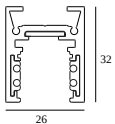

8

Тип диммирования: не диммированный

Размер монтажного отверстия (mm): 40

21012 0240 LED POWER SUPPLY 48V-DC / 200W

17

Тип диммирования: не диммированный

Размер монтажного отверстия (mm): 40

СОВМЕСТИМЫЕ НЕСУЩИЕ СИСТЕМЫ

SHIFTLINE M26L profile (+ SHIFTLINE M26L MATRIX)

Варианты цвета корпуса

23358 0000 SLM26L - PROFILE

23358 0010 SLM26L - PROFILE 1m

23358 0020 SLM26L - PROFILE 2m

DELTALIGHT

M26L - SPY 39 WALLWASH SOFT 930 DIM5