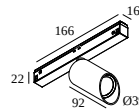

0-85°/355°