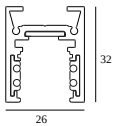

CONFIGURABLES COMPATIBLES

SHIFTLINE M26L profile (+ SHIFTLINE M26L MATRIX)

Colores disponibles

23358 0000 SLM26L - PROFILE