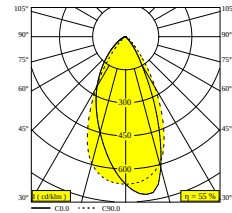

0-85°/355°

[Ver en el sitio web](#)

Información general	
<b>UBICACIÓN</b>	interior
<b>INSTALACIÓN</b>	Sistemas de baja tensión Montado en sistemas de baja tensión
<b>PROTECCIÓN DE INGRESO</b>	IP20
<b>PESO (KG)</b>	0.3
<b>CAPACIDAD DE AJUSTE</b>	0° to 85° giratorio, 360° orientable
<b>INFORMACIÓN</b>	WALLWASH LENS EXCLLED POWER SUPPLY 48V-DC
Información eléctrica	
<b>ELÉCTRICO</b>	48V-DC
<b>CLASE</b>	III
<b>TIPO DE ATENUACIÓN</b>	con DALI
<b>CLASIFICACIÓN ENERGÉTICA</b>	F
Información de la fuente de luz	
<b>LIGHTSOURCE NAME</b>	LED
<b>FUENTE DE LUZ</b>	LED array 6W / CRI>90 (R9: 50) / 3000K-1800K / 623lm
<b>TM-30-15 VALUES</b>	rf: 90 / Rg: 99
<b>SDCM</b>	SDCM2
<b>GRUPO DE RIESGO</b>	RG1
<b>LM80</b>	L90B10 > 50000
<b>INFORMACIÓN TÉCNICA LED (FUENTE DE LUZ)</b>	623lm // 6W // 105lm/W
<b>INFORMACIÓN TÉCNICA LED (LUMINARIA)</b>	341lm // 6,9W // 49lm/W
Requisitos	
LED POWER SUPPLY 48V-DC	