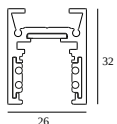

SHIFTLINE M26L profile (+ SHIFTLINE M26L MATRIX)

Beschikbare kleuren

23358 0000 SLM26L - PROFILE

23358 0010 SLM26L - PROFILE 1m

23358 0020 SLM26L - PROFILE 2m

DELTALIGHT

M26L - SPY 39 WALLWASH SOFT 930 DIM5