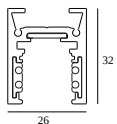

SHIFTLINE M26L profile (+ SHIFTLINE M26L MATRIX)

Beschikbare kleuren

23358 0000 SLM26L - PROFILE

23358 0010 SLM26L - PROFILE 1m

23358 0020 SLM26L - PROFILE 2m

DELTALIGHT

M26L - SPY 39 WALLWASH SOFT 930 DIM5