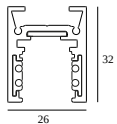

8

Dimtype: niet dimbaar

Uitsparingsmaat (mm): 40

21012 0240 LED POWER SUPPLY 48V-DC / 200W

17

Dimtype: niet dimbaar

Uitsparingsmaat (mm): 40

COMPATIBELE DRAAGSTRUCTUREN

SHIFTLINE M26L profile (+ SHIFTLINE M26L MATRIX)

Beschikbare kleuren

23358 0000 SLM26L - PROFILE

23358 0010 SLM26L - PROFILE 1m

23358 0020 SLM26L - PROFILE 2m

DELTALIGHT

M26L - SPY 39 WALLWASH SOFT 930 DIM5