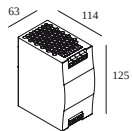

300 89 48 240 LED POWER SUPPLY 48V-DC / 240W DIN

20

Dimtype: niet dimbaar