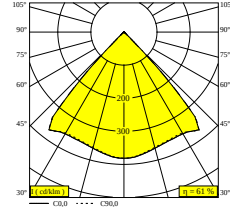

## NOCTA SQ155 VWFL 927 DIM5

30123 9205 FBRX

ERHÄLTICH IN

**ALU GRAU** 30123 9205 A

**SCHWARZ** 30123 9205 B

**FLEMISH BRONZE FÜR DRAUSSEN** 30123 9205 FBRX

**ANTHRAZIT** 30123 9205 N

**WEISS** 30123 9205 W