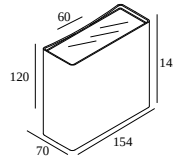

## NOCTA SQ155 VWFL 927 DIM5

30123 9205 FBRX

ERHÄLTICH IN

**ALU GRAU** 30123 9205 A

**SCHWARZ** 30123 9205 B

**FLEMISH BRONZE FÜR DRAUSSEN** 30123 9205 FBRX

**ANTHRAZIT** 30123 9205 N

**WEISS** 30123 9205 W