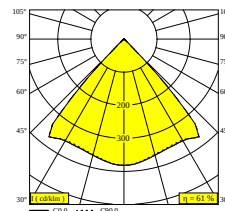

Voir sur le site Web

Informations générales

EMPLACEMENT	exterieur
INSTALLATION	Mur Applique
INDICE DE PROTECTION	IP65
PROTECTION CONTRE L'IMPACT MÉCANIQUE	IK06
POIDS (KG)	1.8
ORIENTATION	non réglable
INFORMATIONS	INCL.LENS INCL.DIMMABLE LED POWER SUPPLY 350 mA-DC