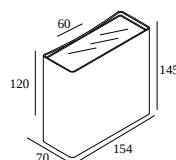

Voir sur le site Web

Informations générales

EMPLACEMENT	exterieur
INSTALLATION	Mur Applique
INDICE DE PROTECTION	IP65
PROTECTION CONTRE L'IMPACT MÉCANIQUE	IK06
POIDS (KG)	1.8
ORIENTATION	non réglable
INFORMATIONS	INCL.LENS INCL.DIMMABLE LED POWER SUPPLY 350 mA-DC