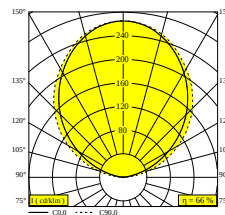

SOLI - LINE 60 UP 930 MDL

27158 9300 W

BESCHIKBAAR IN
ZWART 27158 9300 B
WIT 27158 9300 W

[Bekijk op website](#)

Algemene info

LOCATIE	binnen
INSTALLATIE	Laagspanningssystemen Laagspanningssysteem montage
STOF EN WATERDICHTHEID	IP20
GEWICHT (KG)	0.4
RICHTBAARHEID	niet richtbaar
INFO	EXCL.LED POWER SUPPLY 48V-DC