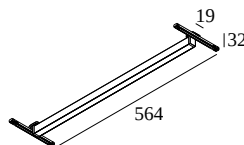

SOLI - LINE 60 UP 930 MDL

27158 9300 W

BESCHIKBAAR IN
ZWART 27158 9300 B
WIT 27158 9300 W

[Bekijk op website](#)

Algemene info

LOCATIE	binnen
INSTALLATIE	Laagspanningssystemen Laagspanningssysteem montage
STOF EN WATERDICHTHEID	IP20
GEWICHT (KG)	0.4
RICHTBAARHEID	niet richtbaar
INFO	EXCL.LED POWER SUPPLY 48V-DC

VERVOLLEDIG UW SPECIFICATIE

SMART 48

armaturen

armaturen geeft aan hoeveel toestellen op de voeding kunnen worden aangesloten (min -> max). De waarden vóór en na de '|' komen respectievelijk overeen met de minimale en maximale aanstroom. Waarden tussen haakjes zijn van toepassing op 110V.