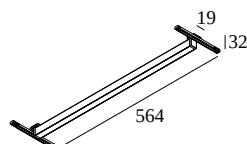

SOLI - LINE 60 UP 930 MDL

27158 9300 W

BESCHIKBAAR IN
ZWART 27158 9300 B
WIT 27158 9300 W

 [Bekijk op website](#)

Algemene info

LOCATIE	binnen
INSTALLATIE	Laagspanningssystemen Laagspanningssysteem montage
STOF EN WATERDICHTHEID	IP20
GEWICHT (KG)	0.4
RICHTBAARHEID	niet richtbaar
INFO	EXCL.LED POWER SUPPLY 48V-DC

VERVOLLEDIG UW SPECIFICATIE

SMART 48

armaturen

armaturen geeft aan hoeveel toestellen op de voeding kunnen worden aangesloten (min -> max). De waarden vóór en na de '|' komen respectievelijk overeen met de minimale en maximale aanstroom. Waarden tussen haakjes zijn van toepassing op 110V.