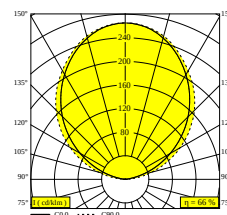

SOLI - LINE 60 UP 930 MDL

27158 9300 W

BESCHIKBAAR IN
ZWART 27158 9300 B
WIT 27158 9300 W

 [Bekijk op website](#)

Algemene info

LOCATIE	binnen
INSTALLATIE	Laagspanningssystemen Laagspanningssysteem montage
STOF EN WATERDICHTHEID	IP20
GEWICHT (KG)	0.4
RICHTBAARHEID	niet richtbaar
INFO	EXCL.LED POWER SUPPLY 48V-DC