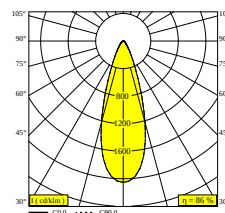

OBIN ON 2 92736 DIM8

30512 9238 B

BESCHIKBAAR IN
ZWART 30512 9238 B
WIT 30512 9238 W

[Bekijk op website](#)

Algemene info	
LOCATIE	binnen
INSTALLATIE	Plafond Opbouw
STOF EN WATERDICHTHEID	IP20
GEWICHT (KG)	1.4
RICHTBAARHEID	0° tot 45° zwenkbaar, 360° roteerbaar
INFO	2 x LENS FL-36° INCL.DIMMABLE POWER SUPPLY

Elektrische info	
ELEKTRISCH	220-240V / 50-60Hz
KLASSE	I
VOEDING INBEGREPEN	YES
DIM TYPE	net-dimbaar (fase afsnijding)
ENERGIE KLASSE	E
CERTIFICATES	CB, ENEC, RCM

Info lichtbron	
LIGHTSOURCE NAME	LED
LICHTBRON	2 x (LED array 11,6W / CRI>90 (R9: 60) / 2700K / 1458lm)
TM-30 WAARDEN	rf: 89 / Rg: 100
SMDC	SDCM1
RISK-GROEP	RG1
LM80	L90B10 > 50000
BEAMANGLE	36°
LED TECHNIEK (LICHTBRON)	2916lm // 23,2W // 125lm/W
LED TECHNIEK (TOESTEL)	2515lm // 26,7W // 94lm/W