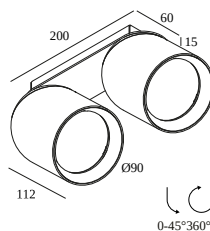

OBIN ON 2 92736 DIM8

30512 9238 B

BESCHIKBAAR IN
ZWART 30512 9238 B
WIT 30512 9238 W

[Bekijk op website](#)

Algemene info	
LOCATIE	binnen
INSTALLATIE	Plafond Opbouw
STOF EN WATERDICHTHEID	IP20
GEWICHT (KG)	1.4
RICHTBAARHEID	0° tot 45° zwenkbaar, 360° roteerbaar
INFO	2 x LENS FL-36° INCL.DIMMABLE POWER SUPPLY