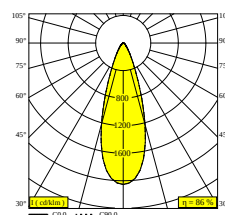

OBIN ON 2 92736 DIM8

30512 9238 B

DISPONIBLE EN
NOIR 30512 9238 B
BLANC 30512 9238 W

 [Voir sur le site Web](#)

| Informations générales | |
|-----------------------------|---|
| EMPLACEMENT | interieur |
| INSTALLATION | Plafond Applique |
| INDICE DE PROTECTION | IP20 |
| POIDS (KG) | 1.4 |
| ORIENTATION | 0° à 45° inclinable, 360° rotatif |
| INFORMATIONS | 2 x LENS FL-36° INCL.DIMMABLE POWER SUPPLY |

| Info Source lumineuse | |
|--|--|
| LIGHTSOURCE NAME | LED |
| SOURCE DE LUMIÈRE | 2 x (LED array 11,6W / CRI>90 (R9: 60) / 2700K / 1458lm) |
| VALEURS TM-30 | rf: 89 / Rg: 100 |
| SDCM | SDCM1 |
| GROUPE DE RISQUE | RG1 |
| LM80 | L90B10 > 50000 |
| BEAMANGLE | 36° |
| TECHNIQUES LED (SOURCE LUMINEUSE) | 2916lm // 23,2W // 125lm/W |
| TECHNIQUES LED (LUMINAIRE) | 2515lm // 26,7W // 94lm/W |