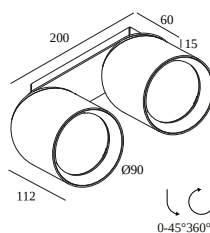

OBIN ON 2 92736 DIM8

30512 9238 B

DISPONIBLE EN
NOIR 30512 9238 B
BLANC 30512 9238 W

 [Voir sur le site Web](#)

| Informations générales | |
|-----------------------------|---|
| EMPLACEMENT | interieur |
| INSTALLATION | Plafond Applique |
| INDICE DE PROTECTION | IP20 |
| POIDS (KG) | 1.4 |
| ORIENTATION | 0° à 45° inclinable, 360° rotatif |
| INFORMATIONS | 2 x LENS FL-36° INCL.DIMMABLE POWER SUPPLY |