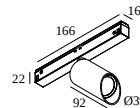

0-85°/355°