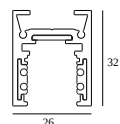

23358 0010 SLM26L - PROFILE 1m