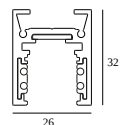

KOMPATYBILNE KOMPOZYTY

SHIFTLINE M26L profile (+ SHIFTLINE M26L MATRIX)

Dostępne kolory

23358 0000 SLM26L - PROFILE