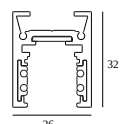

#### SHIFTLINE M26L profile (+ SHIFTLINE M26L MATRIX)

Dostępne kolory

**23358 0000** SLM26L - PROFILE

**23358 0010** SLM26L - PROFILE 1m

**23358 0020** SLM26L - PROFILE 2m