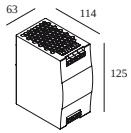

300 89 48 240 LED POWER SUPPLY 48V-DC / 240W DIN

20

Dimtype: niet dimbaar