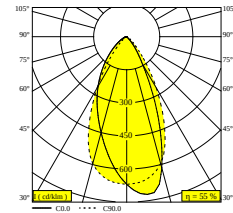

[Bekijk op website](#)

Algemene info

LOCATIE	binnen
INSTALLATIE	Laagspanningssystemen Laagspanningssysteem montage
STOF EN WATERDICHTHEID	IP20
GEWICHT (KG)	0.3
RICHTBAARHEID	0° tot 85° zwenkbaar, 360° roteerbaar
INFO	WALLWASH LENS EXCLLED POWER SUPPLY 48V-DC

Elektrische info

ELEKTRISCH	48V-DC
KLASSE	III
DIM TYPE	DALI
ENERGIE KLASSE	F

Info lichtbron

LIGHTSOURCE NAME	LED
LICHTBRON	LED array 6W / CRI>90 (R9: 50) / 3000K-1800K / 623lm
TM-30 WAARDEN	rf: 90 / Rg: 99
SMDC	SDCM2
RISK-GROEP	RG1
LM80	L90B10 > 50000
LED TECHNIEK (LICHTBRON)	623lm // 6W // 105lm/W
LED TECHNIEK (TOESTEL)	341lm // 6,9W // 49lm/W

Benodigdheden

LED POWER SUPPLY 48V-DC

Voor gedetailleerde montage gegevens, consulteer de handleiding : [23436_XXX5_HAND.pdf](#)