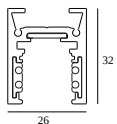

8

Tipo de regulación: no dimerizable

Dimensión de corte (mm): 40

21012 0240 LED POWER SUPPLY 48V-DC / 200W

17

Tipo de regulación: no dimerizable

Dimensión de corte (mm): 40

CONFIGURABLES COMPATIBLES

SHIFTLINE M26L profile (+ SHIFTLINE M26L MATRIX)

Colores disponibles

23358 0000 SLM26L - PROFILE

23358 0010 SLM26L - PROFILE 1m

23358 0020 SLM26L - PROFILE 2m

DELTALIGHT

M26L - SPY 39 WALLWASH SOFT 930 DIM5