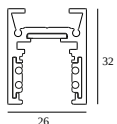

8

Tipo de regulación: no dimerizable

Dimensión de corte (mm): 40

21012 0240 LED POWER SUPPLY 48V-DC / 200W

17

Tipo de regulación: no dimerizable

Dimensión de corte (mm): 40

CONFIGURABLES COMPATIBLES

SHIFTLINE M26L profile (+ SHIFTLINE M26L MATRIX)

Colores disponibles

23358 0000 SLM26L - PROFILE

23358 0010 SLM26L - PROFILE 1m

23358 0020 SLM26L - PROFILE 2m

DELTALIGHT

M26L - SPY 39 WALLWASH SOFT 930 DIM5