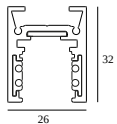

8

Tipo de regulación: no dimerizable

Dimensión de corte (mm): 40

21012 0240 LED POWER SUPPLY 48V-DC / 200W

17

Tipo de regulación: no dimerizable

Dimensión de corte (mm): 40

CONFIGURABLES COMPATIBLES

SHIFTLINE M26L profile (+ SHIFTLINE M26L MATRIX)

Colores disponibles

23358 0000 SLM26L - PROFILE

23358 0010 SLM26L - PROFILE 1m

23358 0020 SLM26L - PROFILE 2m

DELTALIGHT

M26L - SPY 39 WALLWASH SOFT 930 DIM5