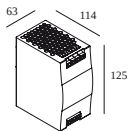

300 89 48 240 LED POWER SUPPLY 48V-DC / 240W DIN

20

Dimmtyp: nicht dimmbar