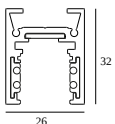

SHIFTLINE M26L profile (+ SHIFTLINE M26L MATRIX)

Erhältliche Farben

23358 0000 SLM26L - PROFILE

23358 0010 SLM26L - PROFILE 1m

23358 0020 SLM26L - PROFILE 2m

DELTALIGHT

M26L - SPY 39 WALLWASH SOFT 930 DIM5

23436 9005 BRAT