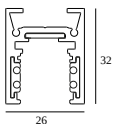

8

Dimmtyp: nicht dimmbar

Ausschnittmaß (mm): 40

21012 0240 LED POWER SUPPLY 48V-DC / 200W

17

Dimmtyp: nicht dimmbar

Ausschnittmaß (mm): 40

KOMPATIBLE KOMPOSITIONEN

SHIFTLINE M26L profile (+ SHIFTLINE M26L MATRIX)

Erhältliche Farben

23358 0000 SLM26L - PROFILE

23358 0010 SLM26L - PROFILE 1m

23358 0020 SLM26L - PROFILE 2m

DELTALIGHT

M26L - SPY 39 WALLWASH SOFT 930 DIM5

23436 9005 BRAT