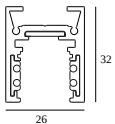

8

Dimmtyp: nicht dimmbar

Ausschnittmaß (mm): 40

21012 0240 LED POWER SUPPLY 48V-DC / 200W

17

Dimmtyp: nicht dimmbar

Ausschnittmaß (mm): 40

KOMPATIBLE KOMPOSITIONEN

SHIFTLINE M26L profile (+ SHIFTLINE M26L MATRIX)

Erhältliche Farben

23358 0000 SLM26L - PROFILE

23358 0010 SLM26L - PROFILE 1m

23358 0020 SLM26L - PROFILE 2m

DELTALIGHT

M26L - SPY 39 WALLWASH SOFT 930 DIM5

23436 9005 BRAT