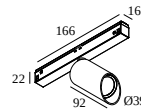

**BRONZE VIEUX BROSSÉ** 23436 9005 BROB

**FLEMISH BRONZE** 23436 9005 FBR

**FLEMISH GOLD** 23436 9005 FG

**COULEUR OR** 23436 9005 GC

**BLANC** 23436 9005 W

0-85°/355°

 [Voir sur le site Web](#)

Informations générales	
<b>EMPLACEMENT</b>	interieur
<b>INSTALLATION</b>	Systèmes basse tension Monté sur systèmes basse tension
<b>INDICE DE PROTECTION</b>	IP20
<b>POIDS (KG)</b>	0.3
<b>ORIENTATION</b>	0° à 85° inclinable, 360° rotatif
<b>INFORMATIONS</b>	WALLWASH LENS EXCLLED POWER SUPPLY 48V-DC
Informations électriques	
<b>ÉLECTRIQUE</b>	48V-DC
<b>CLASSE</b>	III
<b>TYPE DIM</b>	DALI
<b>CLASSE D'ÉNERGIE</b>	F
Info Source lumineuse	
<b>LIGHTSOURCE NAME</b>	LED
<b>SOURCE DE LUMIÈRE</b>	LED array 6W / CRI>90 (R9: 50) / 3000K-1800K / 623lm
<b>VALEURS TM-30</b>	rf: 90 / Rg: 99
<b>SDCM</b>	SDCM2
<b>GROUPE DE RISQUE</b>	RG1
<b>LM80</b>	L90B10 > 50000
<b>TECHNIQUES LED (SOURCE LUMINEUSE)</b>	623lm // 6W // 105lm/W
<b>TECHNIQUES LED (LUMINAIRE)</b>	341lm // 6,9W // 49lm/W
Références obligatoires	
LED POWER SUPPLY 48V-DC	