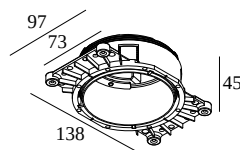

MOUNTING KIT SPY 39/52 TRIMLESS O.F.A.

15212 2030

 [Voir sur le site Web](#)

Informations générales

EMPLACEMENT	interieur
FORME / TAILLE DE DÉCOUPE (MM)	circulaire - 105
ÉPAISSEUR DE LA SURFACE DE MONTAGE (MM)	max.25
POIDS (KG)	0.2

Utilisation à quel endroit ?

414 211 923	MIDISPY TRIMLESS IN 92740
414 211 933	MIDISPY TRIMLESS IN 93040
414 212 822	MIDISPY TRIMLESS IN 82720
414 212 832	MIDISPY TRIMLESS IN 83020
19807 9220	SPY 52 TRIMLESS HE 92720
19807 9230	SPY 52 TRIMLESS HE 92740
19807 9320	SPY 52 TRIMLESS HE 93020
19807 9330	SPY 52 TRIMLESS HE 93040
19807 9420	SPY 52 TRIMLESS HE 94020
19807 9430	SPY 52 TRIMLESS HE 94040
19811 9220	SPY 52 TRIMLESS 92720
19811 9230	SPY 52 TRIMLESS 92745
19811 9240	SPY 52 TRIMLESS 92730
19811 9320	SPY 52 TRIMLESS 93020
19811 9330	SPY 52 TRIMLESS 93045
19811 9340	SPY 52 TRIMLESS 93030
19812 9020	SPY 52 TRIMLESS SOFT 93020
19812 9030	SPY 52 TRIMLESS SOFT 93045
19813 9020	SPY 52 TRIMLESS TW 96520
19813 9030	SPY 52 TRIMLESS TW 96545
19813 9040	SPY 52 TRIMLESS TW 96530
19842 9200	SPY 52 FOCUS TRIMLESS 927
19842 9300	SPY 52 FOCUS TRIMLESS 930
19843 9000	SPY 52 FOCUS TRIMLESS SOFT 930
19896 9020	SPY 52 TRIMLESS SOFT 93020
19896 9030	SPY 52 TRIMLESS SOFT 93045
19896 9040	SPY 52 TRIMLESS SOFT 93030
24121 9220	SPY 39 TRIMLESS 92720
24121 9230	SPY 39 TRIMLESS 92740